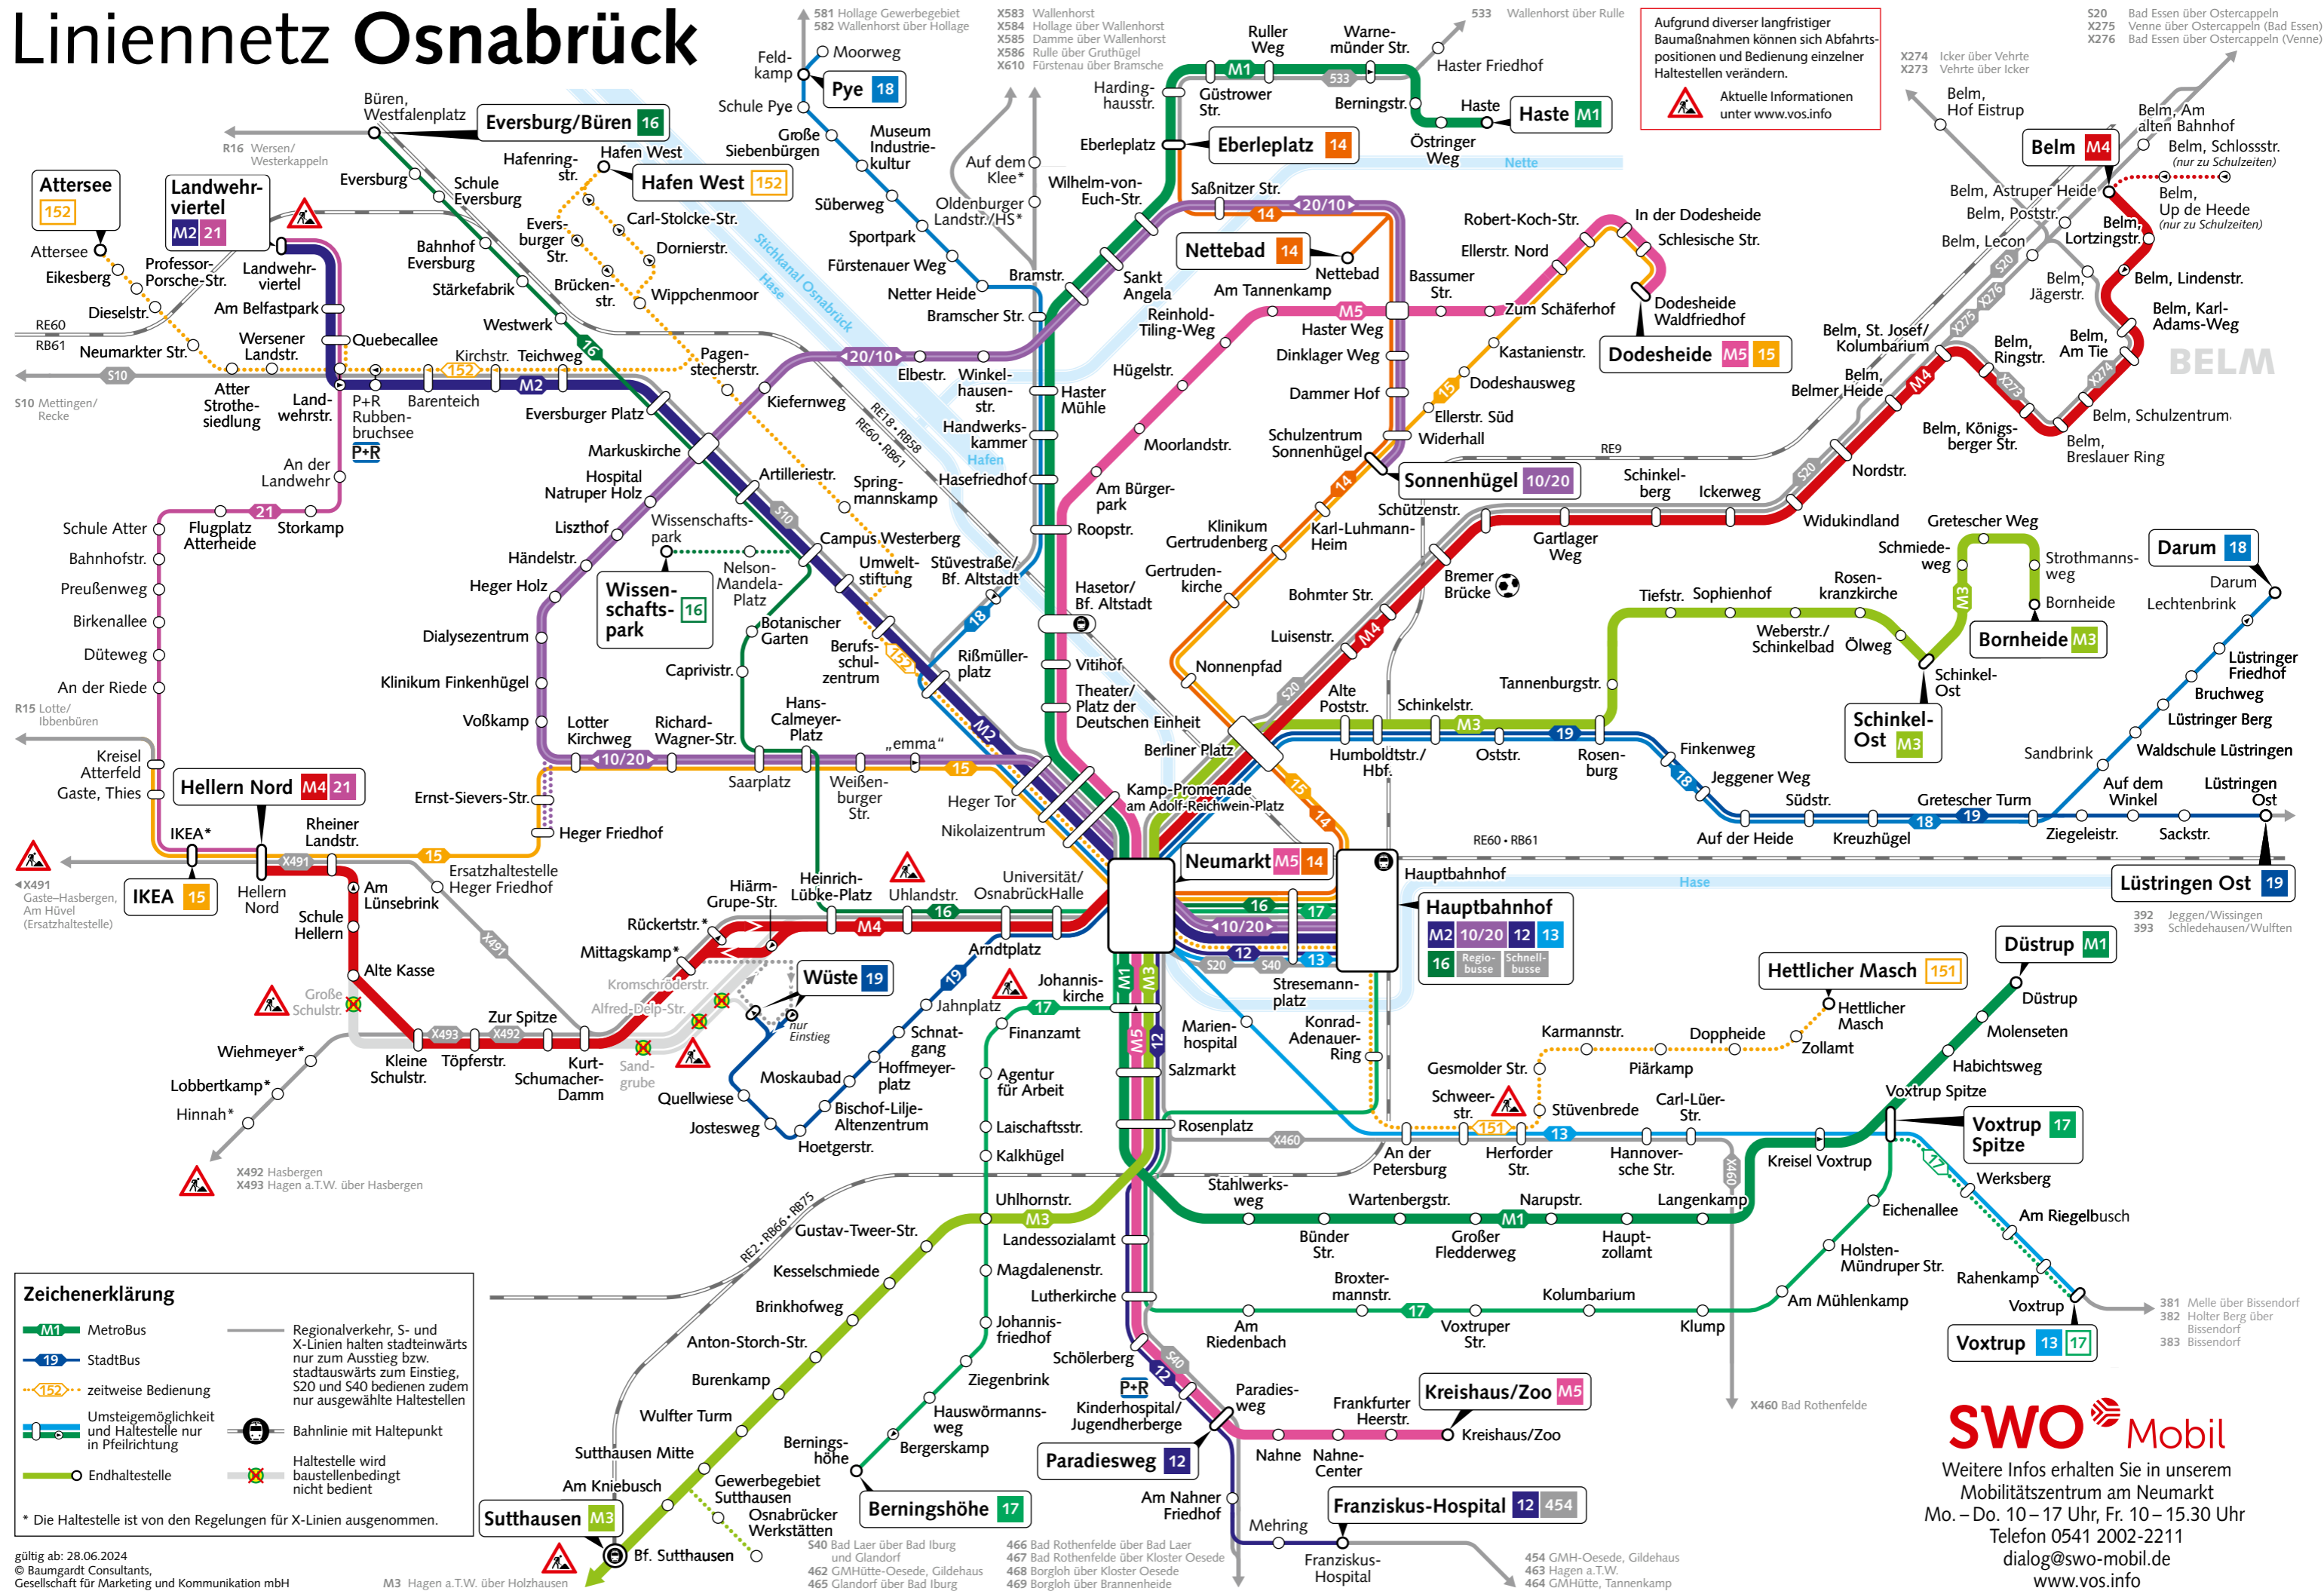

Linienetz Osnabrück

Zeichenerklärung

- M1-M5:** MetroBus
- 12-19:** StadtBus
- 152:** zeitweise Bedienung
- ↔:** Umsteigemöglichkeit und Haltestelle nur in Pfeilrichtung
- :** Endhaltestelle
- :** Regionalverkehr, S- und X-Linien halten stadteinwärts nur zum Ausstieg bzw. stadtauswärts zum Einstieg, S20 und S40 bedienen zudem nur ausgewählte Haltestellen
- ⊙:** Bahnlinie mit Haltepunkt
- ⚠:** Haltestelle wird baustellenbedingt nicht bedient

* Die Haltestelle ist von den Regelungen für X-Linien ausgenommen.

gültig ab: 28.06.2024
 © Baumgardt Consultants, Gesellschaft für Marketing und Kommunikation mbH

SWO Mobil

Weitere Infos erhalten Sie in unserem Mobilitätszentrum am Neumarkt
 Mo. – Do. 10 – 17 Uhr, Fr. 10 – 15.30 Uhr
 Telefon 0541 2002-2211
 dialog@swo-mobil.de
 www.vos.info