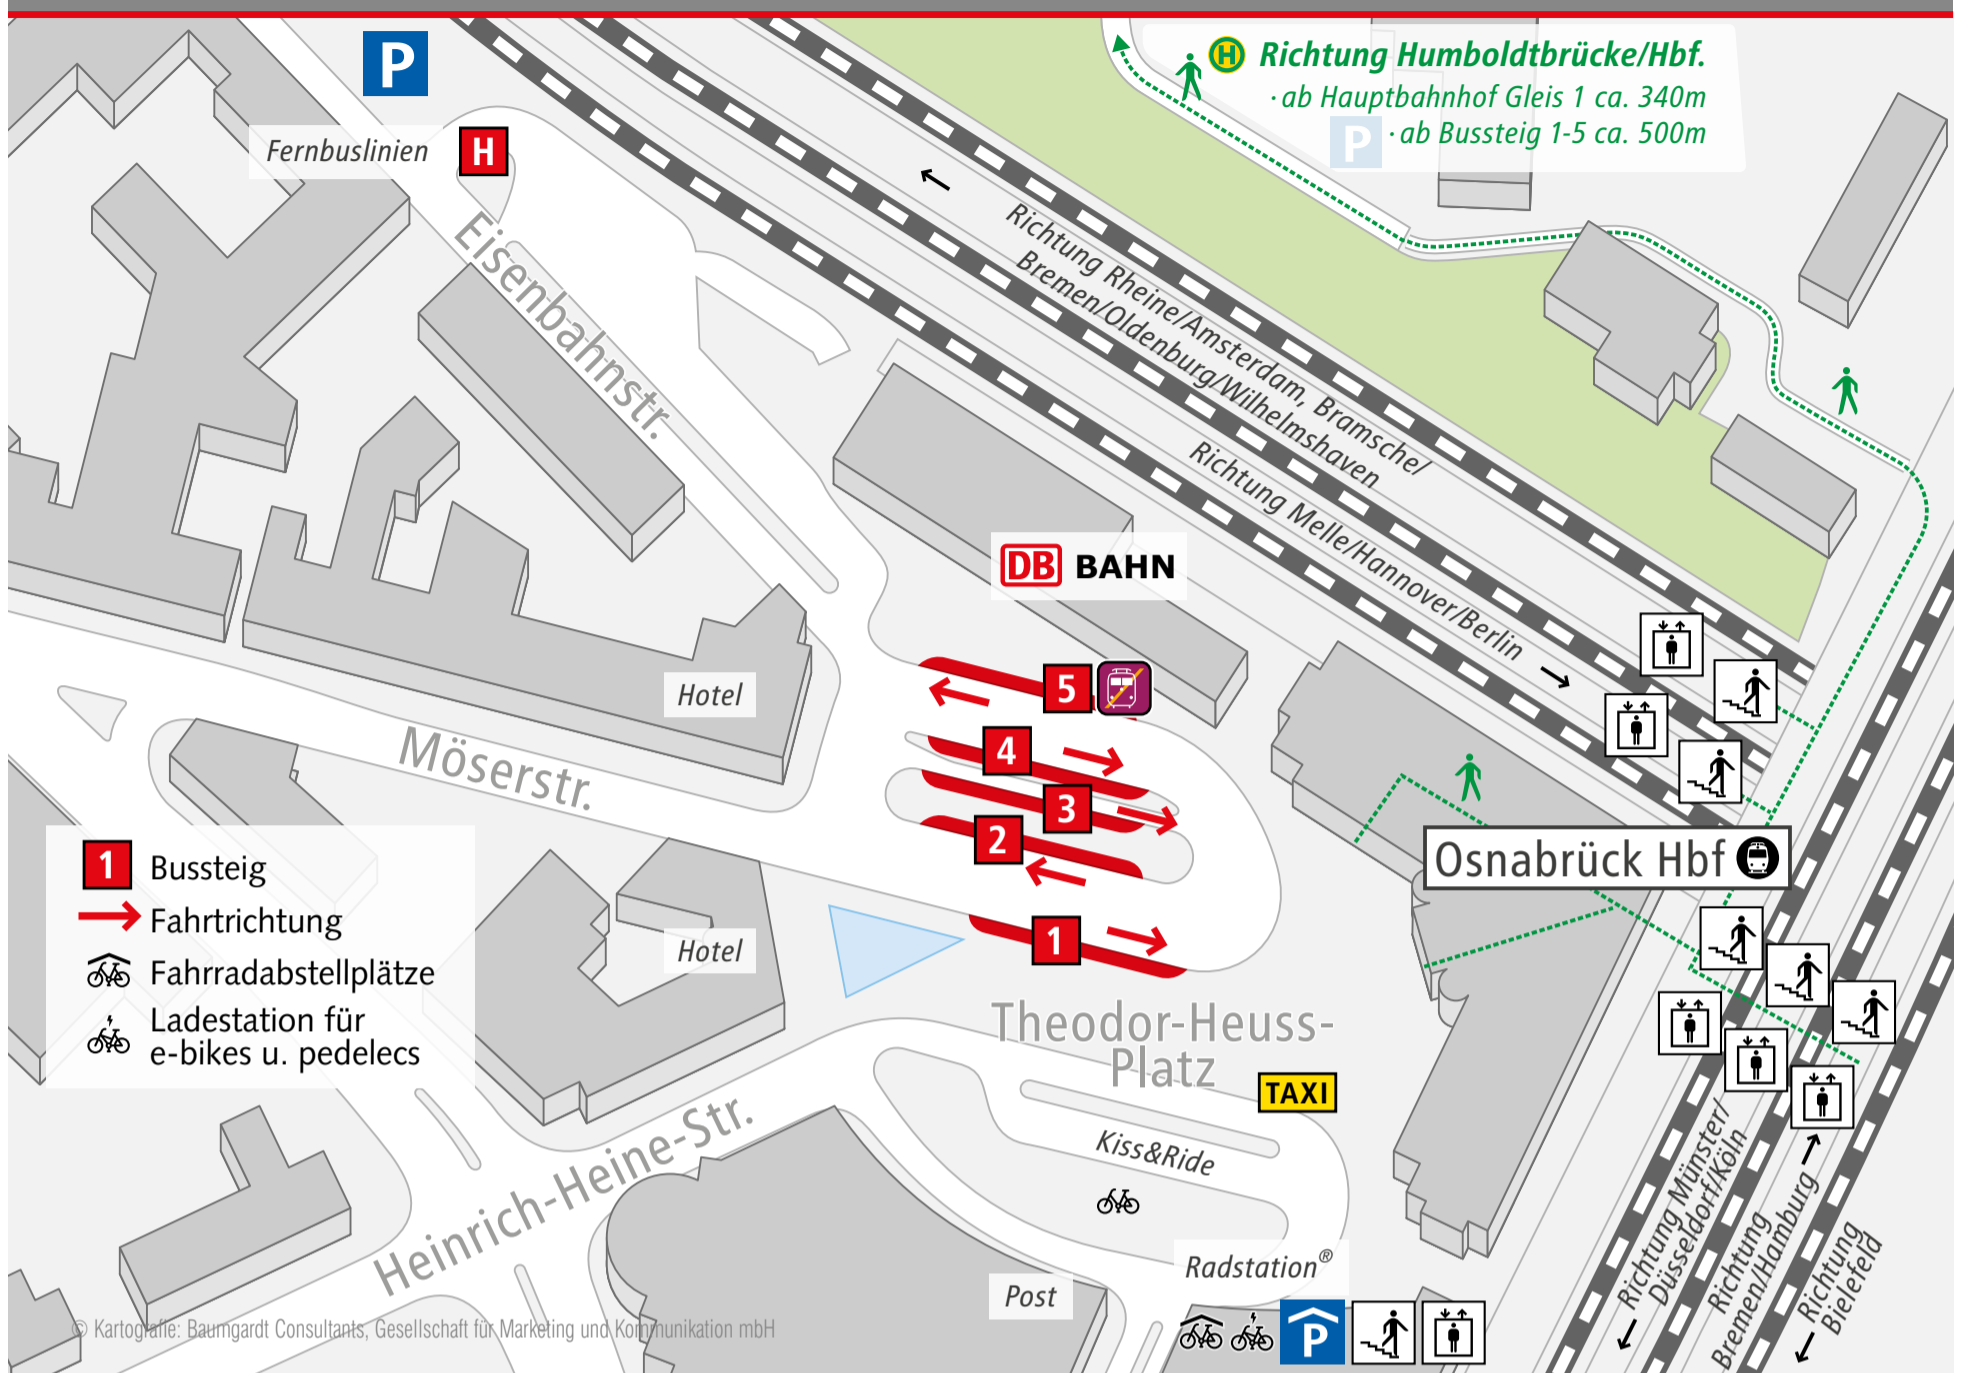

# Abfahrt der Busse vom Hauptbahnhof

Bussteig 1	Bussteig 2	Bussteig 3	Bussteig 4	Bussteig 5
Richtung Innenstadt / Neumarkt	14 Nettebad – Eberleplatz 15 Dodesheide S20 Bad Essen über Ostercappeln 533 Wallenhorst über Rulle X273 Vehrte über Icker X274 Icker über Vehrte X275 Venne über Ostercappeln (Bad Essen) X276 Bad Essen über Ostercappeln (Venne)	S10 Recke über Mettingen	12 Paradiesweg – Franziskus-Hospital 17 Voxtrup Spitze S40 Bad Laer über Bad Iburg und Glandorf X460 Bad Rothenfelde über Wellendorf 462 Oesede 463 Hagen a.T.W. über Franziskus-Hospital 464 Georgsmarienhütte über Franziskus-Hospital 465 Glandorf über Bad Iburg 466 Bad Rothenfelde über Bad Iburg und Bad Laer 467 Bad Rothenfelde über Kloster Oesede 468 Borgloh über Kloster Oesede 469 Hilter über Brannenheide X493 Hagen a.T.W. über Hasbergen	13 Voxtrup 151 Hettlicher Masch 381 Melle über Bissendorf 382 Holter Berg über Bissendorf 383 Bissendorf X583 Wallenhorst X584 Hollage über Wallenhorst X585 Damme über Wallenhorst X586 Rulle über Gruthügel X610 Fürstenau über Bramsche
<b>M2</b> Landwehrviertel über P+R Rubbenbruchsee <b>10</b> Sonnenhügel über Kliniken <b>14</b> Neumarkt <b>15</b> IKEA <b>16</b> Eversburg / Büren Wissenschaftspark <b>17</b> Berningshöhe <b>151</b> Neumarkt R15 Lotte / Ibbenbüren R16 Westerkappeln über Wersen	<b>FreizeitBus</b> 200 Dümmer-See		<b>FreizeitBus</b> 202 Varus-Region 400 Teuto-Region 401 Tecklenburg	<b>Schienersatzverkehr</b>
<b>NachtBus</b> N2 Landwehrviertel N4 Neumarkt	<b>NachtBus</b> N4 Belm N273 Hunteburg über Vehrte und Venne N276 Bad Essen über Ostercappeln und Bohmte			

Bitte beachten Sie bei den S- und X-Linien innerhalb der Stadt Osnabrück: stadtauswärts kein Ausstieg – stadteinwärts kein Einstieg  
 Ausnahmen siehe Fahr- und Liniennetzpläne. Schnellbusse halten teilweise nicht an allen Haltestellen.