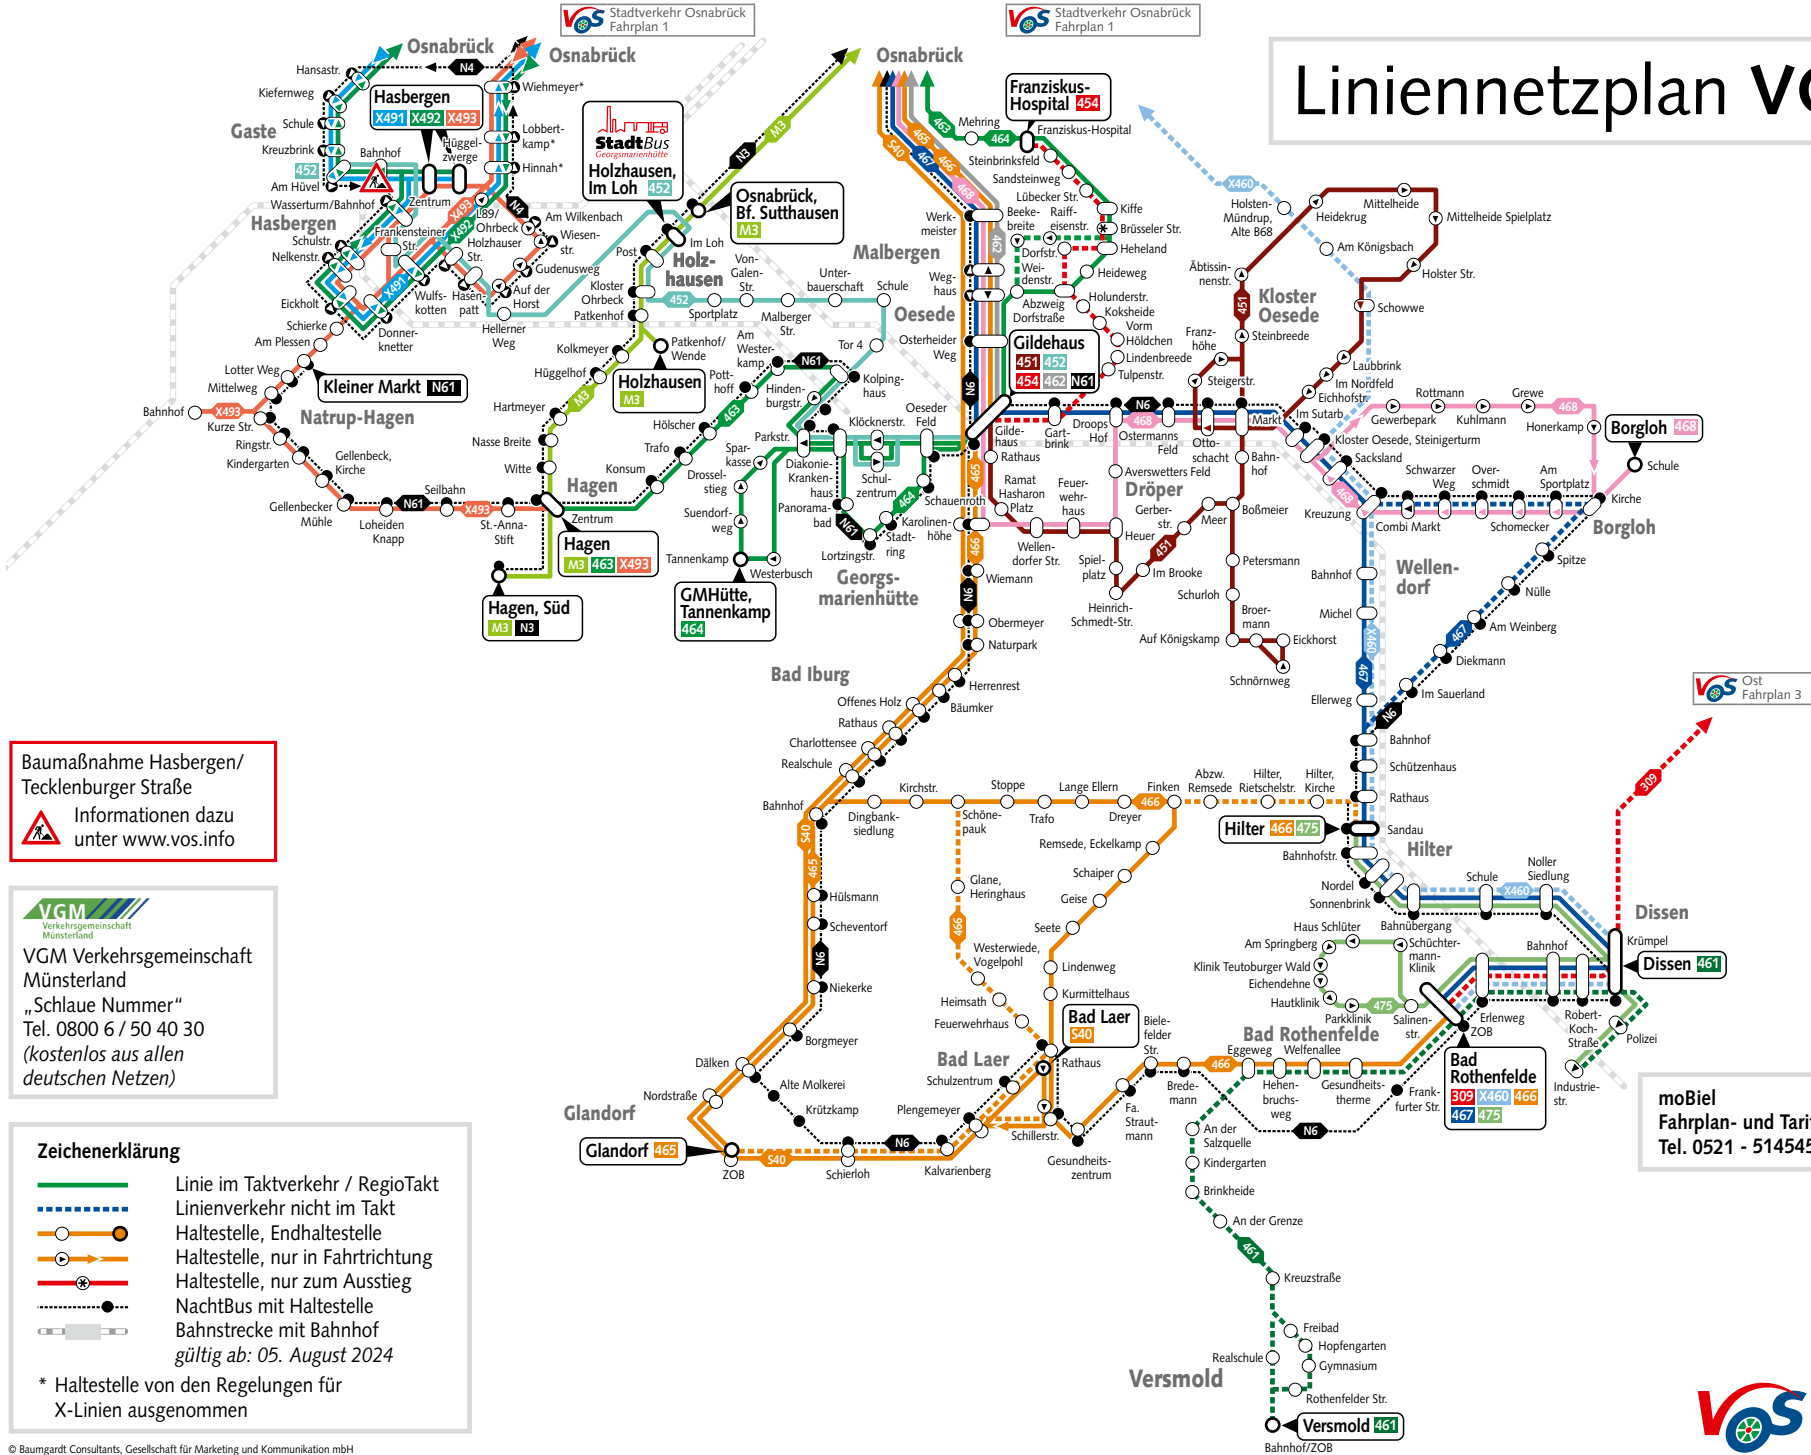

Linienetzplan VOS Süd

Baumaßnahme Hasbergen/
Tecklenburger Straße
Informationen dazu
unter www.vos.info

VGM
Verkehrsgemeinschaft
Münsterland
VGM Verkehrsgemeinschaft
Münsterland
„Schlaue Nummer“
Tel. 0800 6 / 50 40 30
(kostenlos aus allen
deutschen Netzen)

Zeichenerklärung

- Linie im Taktverkehr / RegioTakt
- Linienverkehr nicht im Takt
- Haltestelle, Endhaltestelle
- → Haltestelle, nur in Fahrtrichtung
- ⊗ Haltestelle, nur zum Ausstieg
- NachtBus mit Haltestelle
- Bahnstrecke mit Bahnhof

* Haltestelle von den Regelungen für X-Linien ausgenommen

moBiel
Fahrplan- und Tarifauskunft
Tel. 0521 - 514545

VOS Ost
Fahrplan 3