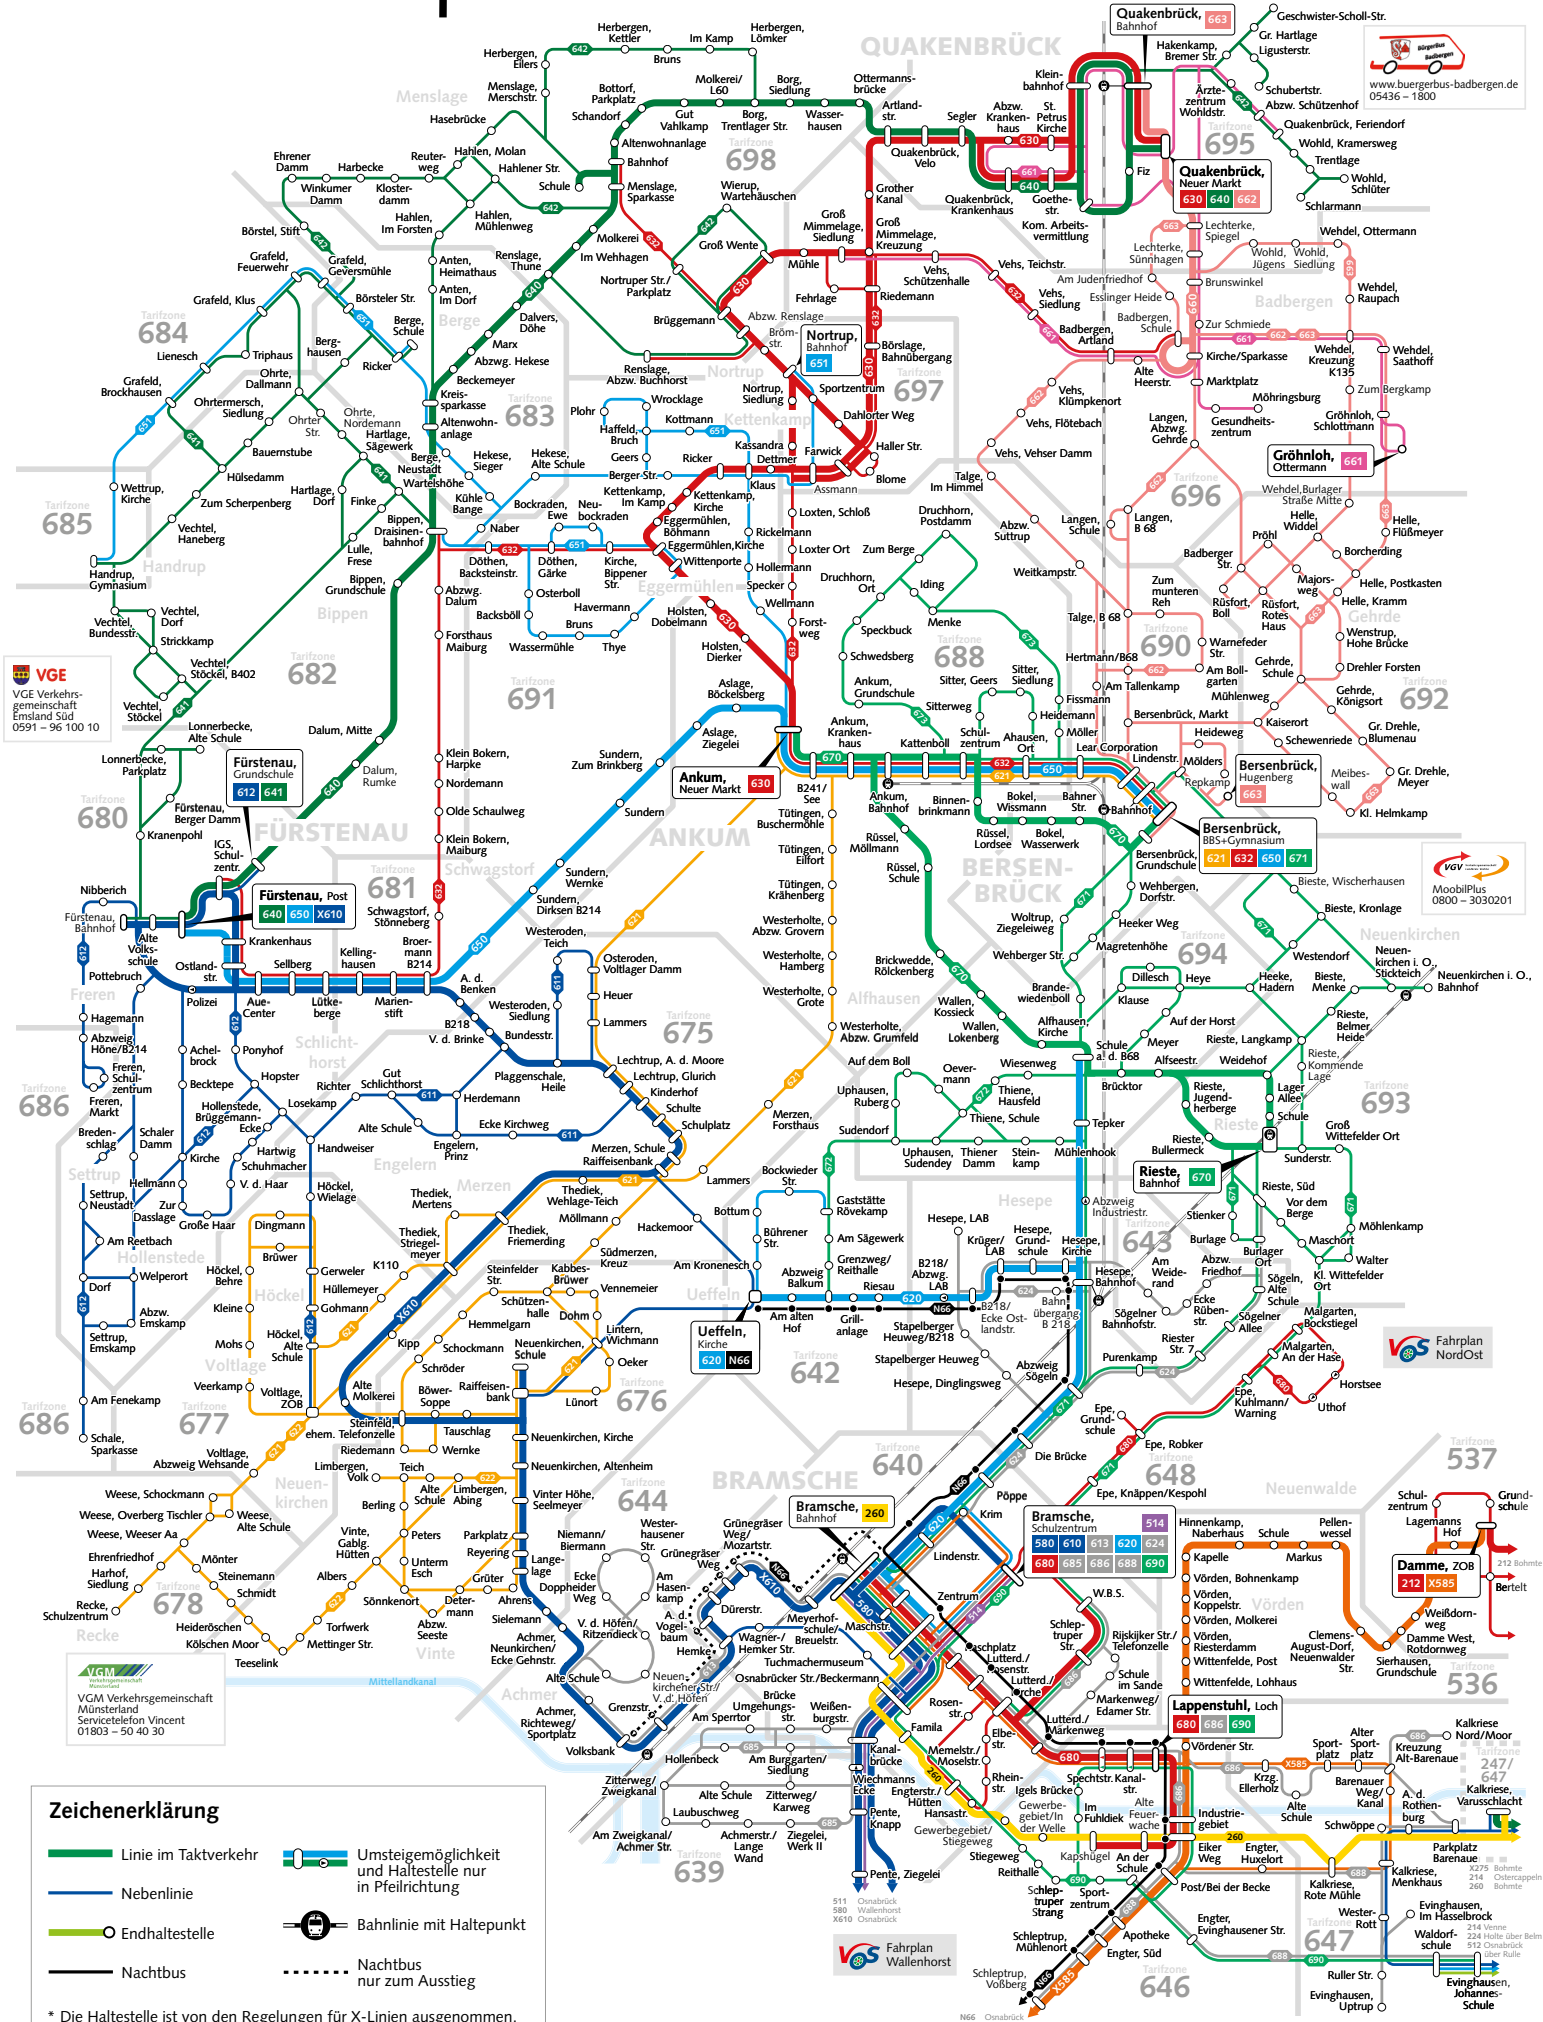

Linienetzplan VOS-Nord

VGE
VGE Verkehrsgemeinschaft
Emsland Süd
0591 - 96 100 10

VGM
Verkehrsgemeinschaft
Mittlerland
Servicetelefon Vincent
01903 - 50 40 30

Zeichenerklärung

- Linie im Taktverkehr
- Nebenlinie
- Endhaltestelle
- Nachtbus
- Umsteigemöglichkeit und Haltestelle nur in Pfeilrichtung
- Bahnhlinie mit Haltepunkt
- - - - - Nachtbus nur zum Ausstieg

* Die Haltestelle ist von den Regelungen für X-Linien ausgenommen.