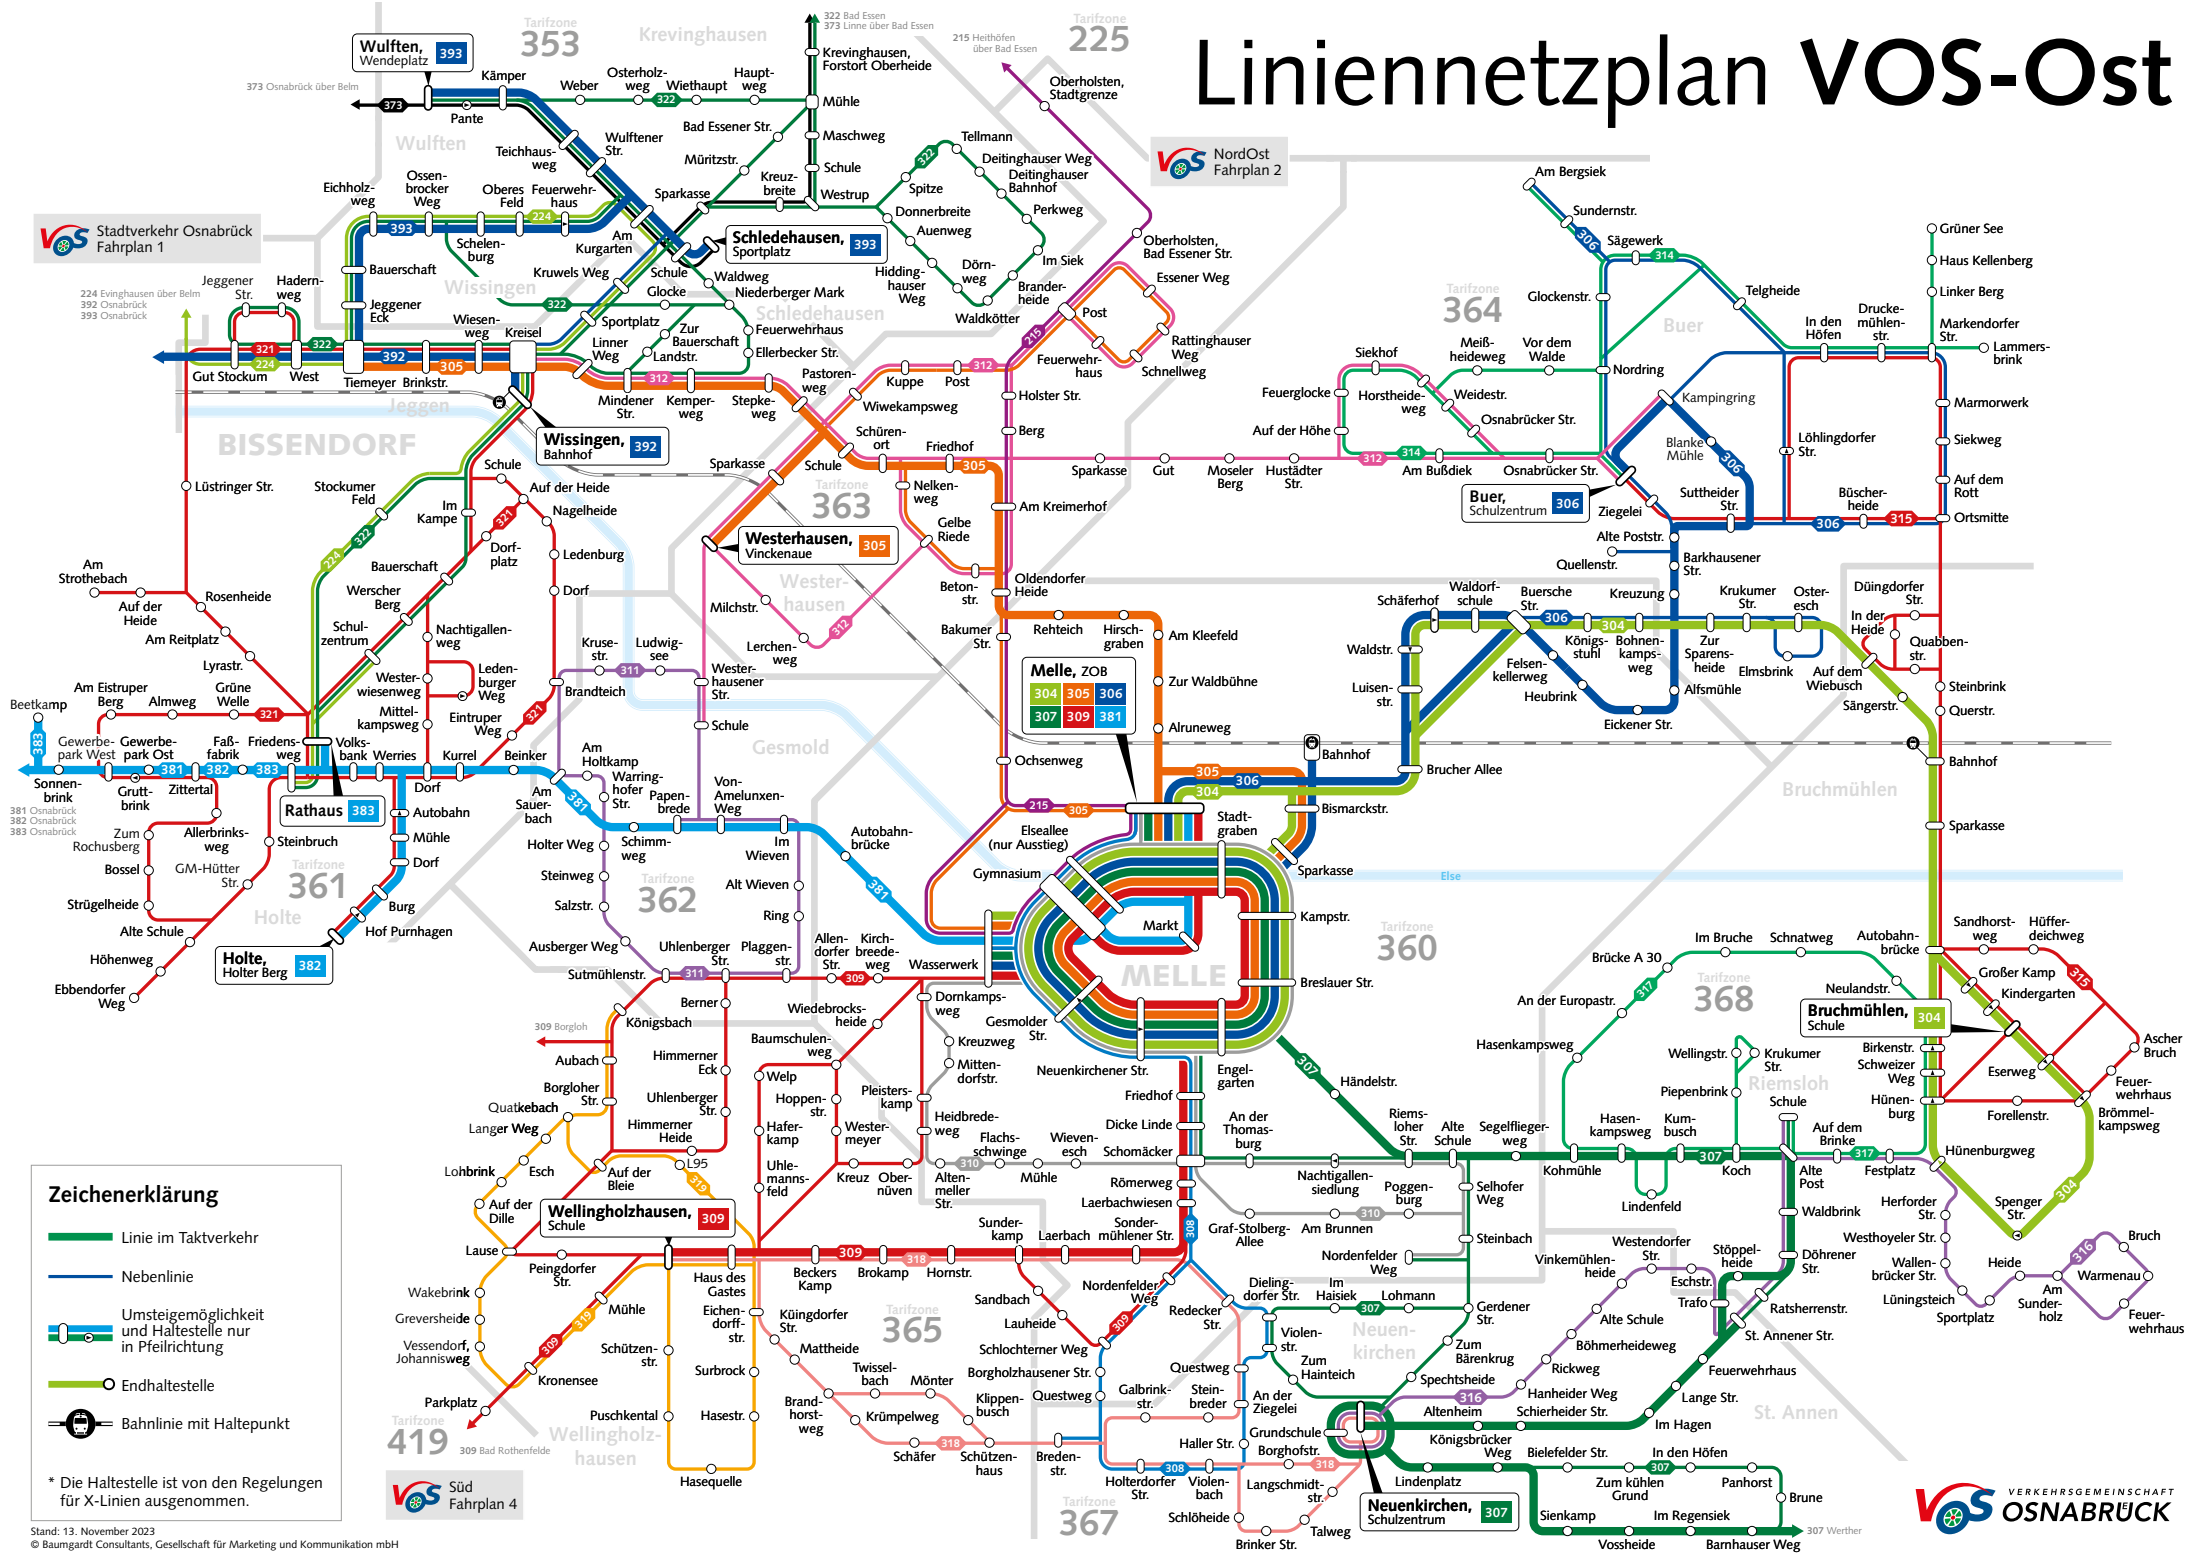

Linienetzplan VOS-Ost

VOS Stadtverkehr Osnabrück Fahrplan 1

VOS NordOst Fahrplan 2

VOS Süd Fahrplan 4

VERKEHRSGEMEINSCHAFT OSNABRÜCK

Zeichenerklärung

- Linie im Taktverkehr
- Nebenlinie
- Umsteigemöglichkeit und Haltestelle nur in Pfeilrichtung
- Endhaltestelle
- Bahnhöfe mit Haltepunkt

* Die Haltestelle ist von den Regelungen für X-Linien ausgenommen.