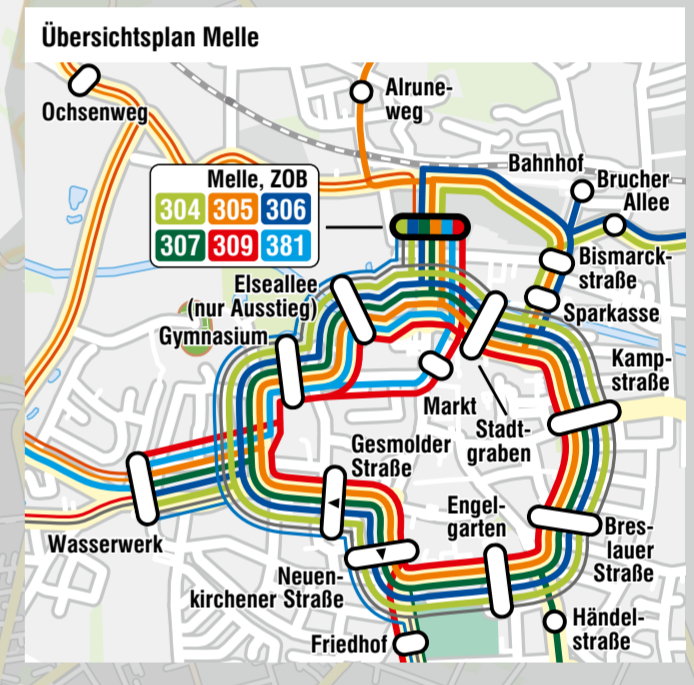

Übersichtsplan VOS Ost

- Taktlinien im Gebiet VOS Ost**
- 304 Melle – Wetter – Bruchmühlen
 - 305 Melle – Bakum – Oldendorf – Westerhausen
 - 306 Melle – Eicken-Bruche – Buer
 - 307 Melle – Riemsloh – St. Annen – Neuenkirchen – Theenhausen – Werther
 - 309 Melle – Sondermühlen – Wellingholzhausen – Bad Rothenfelde
 - 381 Melle – Gesmold – Bissendorf – Osnabrück
 - 382 Holte – Bissendorf – Osnabrück
 - 383 Bissendorf – Osnabrück
 - 392 Wissingen – Osnabrück
 - 393 Schledehausen – Jeggen – Osnabrück

- Weitere Linien im Gebiet VOS Ost**
- 215 Melle – Bad Essen
 - 224 Belm – Osnabrück – Wissingen – Bissendorf
 - 304 Melle – Eicken-Bruche – Wetter – Bruchmühlen
 - 305 Melle – Bakum – Oldendorf – Föckinghausen – Westerhausen – Oberholsten
 - 306 Melle – Eicken-Bruche – Buer – Meesdorf – Markendorf
 - 307 Melle – Gerden – Insingdorf – Neuenkirchen – Suttorf
 - 308 Melle – Sondermühlen – Küngdorf – Dielingdorf
 - 309 Melle – Nüven – Himmern – Wellingholzhausen
 - 309 Melle – Peingdorf – Wellingholzhausen
 - 310 Melle – Laer – Gerden – Melle
 - 311 Gesmold – Wennigsen – Warringhof – Gesmold
 - 312 Buer – Hustädte – Oldendorf – Westerhausen – Oberholsten
 - 314 Buer – Markendorf
 - 315 Buer – Markendorf – Tittingdorf – Wehringdorf – Bruchmühlen
 - 316 Neuenkirchen – Insingdorf – Riemsloh – Groß Aschen
 - 317 Riemsloh – Bennien – Krukum – Westendorf – Riemsloh
 - 318 Wellingholzhausen – Sondermühlen – Kerbenbrock – Neuenkirchen
 - 319 Wellingholzhausen – Vessendorf – Wellingholzhausen
 - 321 Bissendorf – Holte – Natbergen – Uphausen – Wersche
 - 322 Bissendorf – Wissingen – Schledehausen – Grambergen
 - 373 Linne – Bad Essen – Schledehausen – Belm – Osnabrück

Legende

- 309 Taktlinie mit Endhaltestelle
- Schülerlinien
- Tarifzone / Tarifzonengrenze

Stadt / Gemeinde
Ort
Gemarkung

Schräge Reisen
Conrad Schrage GmbH & Co.KG
Osterfeldstraße 7
49326 Melle
Tel. 05429 / 94 24-0
Internet: www.schrage-reisen.de