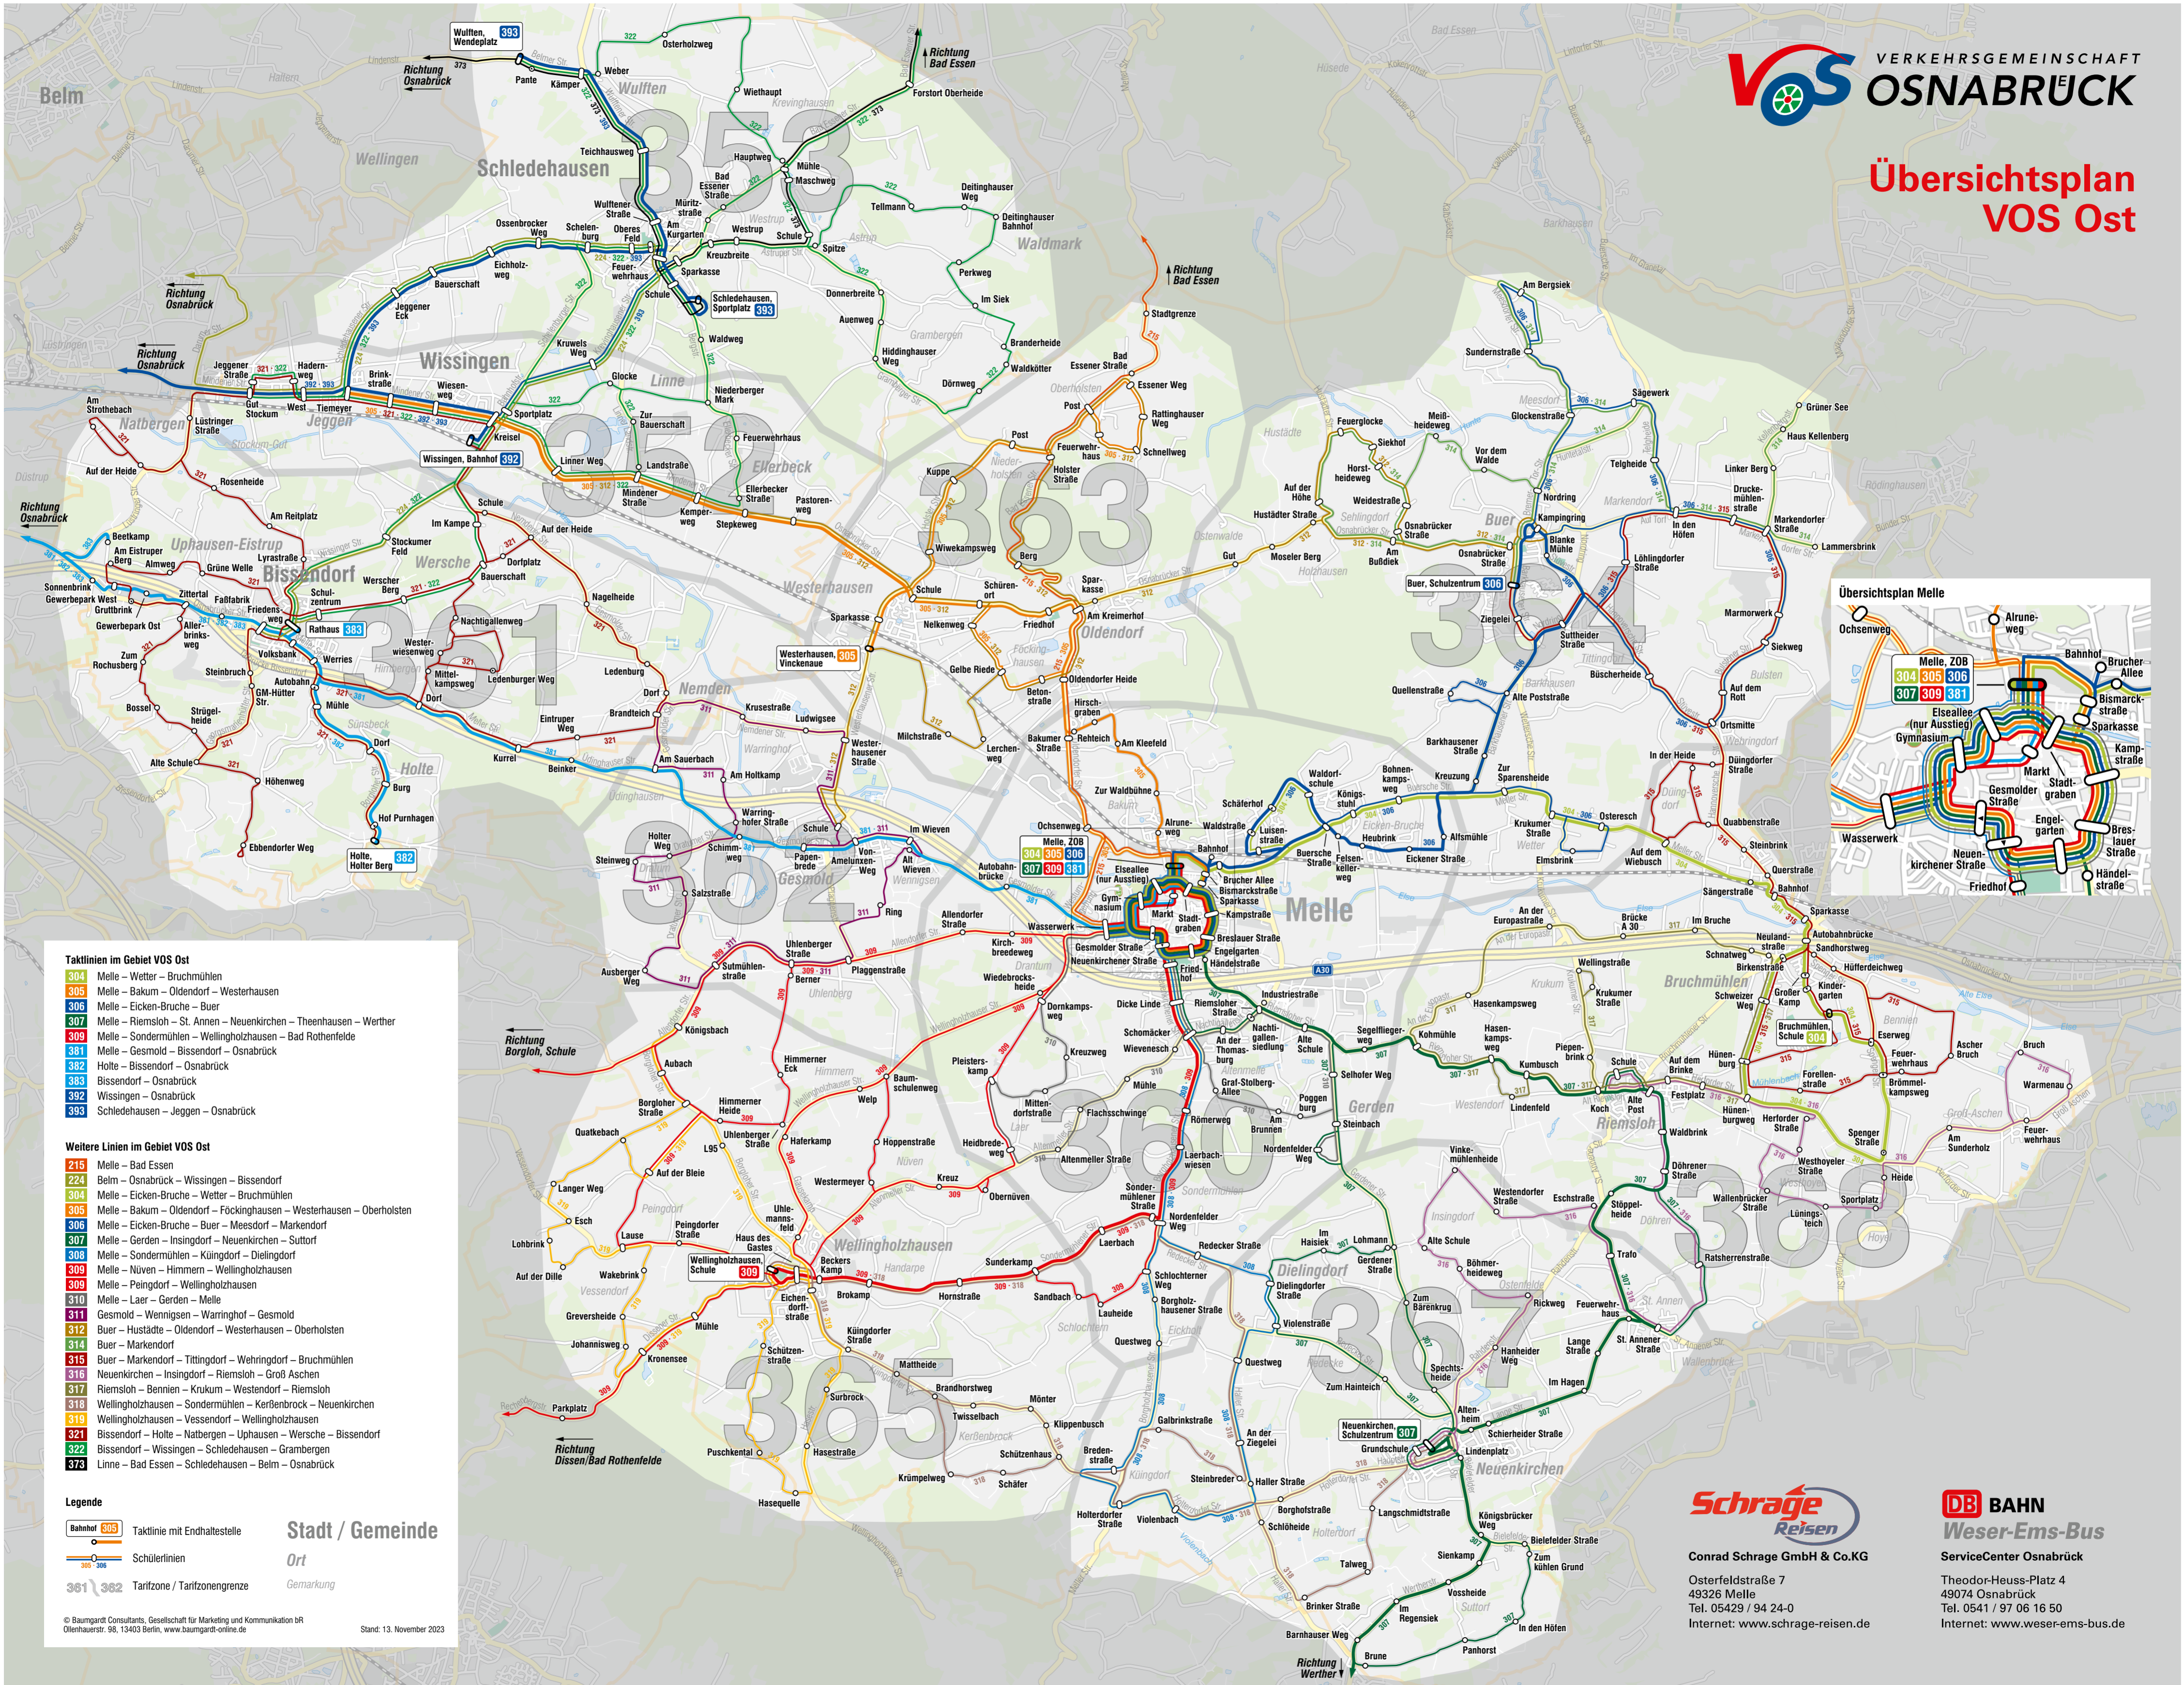

Übersichtsplan VOS Ost

- Taktlinien im Gebiet VOS Ost**
- 304 Melle – Wetter – Bruchmühlen
 - 305 Melle – Bakum – Oldendorf – Westerhausen
 - 306 Melle – Eicken-Bruche – Buer
 - 307 Melle – Riemsloh – St. Annen – Neuenkirchen – Theenhausen – Werther
 - 309 Melle – Sondermühlen – Wellingholzhausen – Bad Rothenfelde
 - 381 Melle – Gesmold – Bissendorf – Osnabrück
 - 382 Holte – Bissendorf – Osnabrück
 - 383 Bissendorf – Osnabrück
 - 392 Wissingen – Osnabrück
 - 393 Schledehausen – Jeggen – Osnabrück

- Weitere Linien im Gebiet VOS Ost**
- 215 Melle – Bad Essen
 - 224 Belm – Osnabrück – Wissingen – Bissendorf
 - 304 Melle – Eicken-Bruche – Wetter – Bruchmühlen
 - 305 Melle – Bakum – Oldendorf – Föckinghausen – Westerhausen – Oberholsten
 - 306 Melle – Eicken-Bruche – Buer – Meesdorf – Markendorf
 - 307 Melle – Gerden – Insingdorf – Neuenkirchen – Suttorf
 - 308 Melle – Sondermühlen – Küngdorf – Dielingdorf
 - 309 Melle – Nüven – Himmern – Wellingholzhausen
 - 309 Melle – Peingdorf – Wellingholzhausen
 - 310 Melle – Laer – Gerden – Melle
 - 311 Gesmold – Wennigsen – Warringhof – Gesmold
 - 312 Buer – Hustädte – Oldendorf – Westerhausen – Oberholsten
 - 314 Buer – Markendorf
 - 315 Buer – Markendorf – Tittingdorf – Wehringdorf – Bruchmühlen
 - 316 Neuenkirchen – Insingdorf – Riemsloh – Groß Aschen
 - 317 Riemsloh – Bennien – Krukum – Westendorf – Riemsloh
 - 318 Wellingholzhausen – Sondermühlen – Kerbenbrock – Neuenkirchen
 - 319 Wellingholzhausen – Vessendorf – Wellingholzhausen
 - 321 Bissendorf – Holte – Natbergen – Uphausen – Wersche
 - 322 Bissendorf – Wissingen – Schledehausen – Grambergen
 - 373 Linne – Bad Essen – Schledehausen – Belm – Osnabrück

Legende

- 309 Taktlinie mit Endhaltestelle
- Schülerlinien
- Tarifzone / Tarifzonengrenze

Stadt / Gemeinde
Ort
Gemarkung

Schräge Reisen
Conrad Schrage GmbH & Co.KG
Osterfeldstraße 7
49326 Melle
Tel. 05429 / 94 24-0
Internet: www.schrage-reisen.de