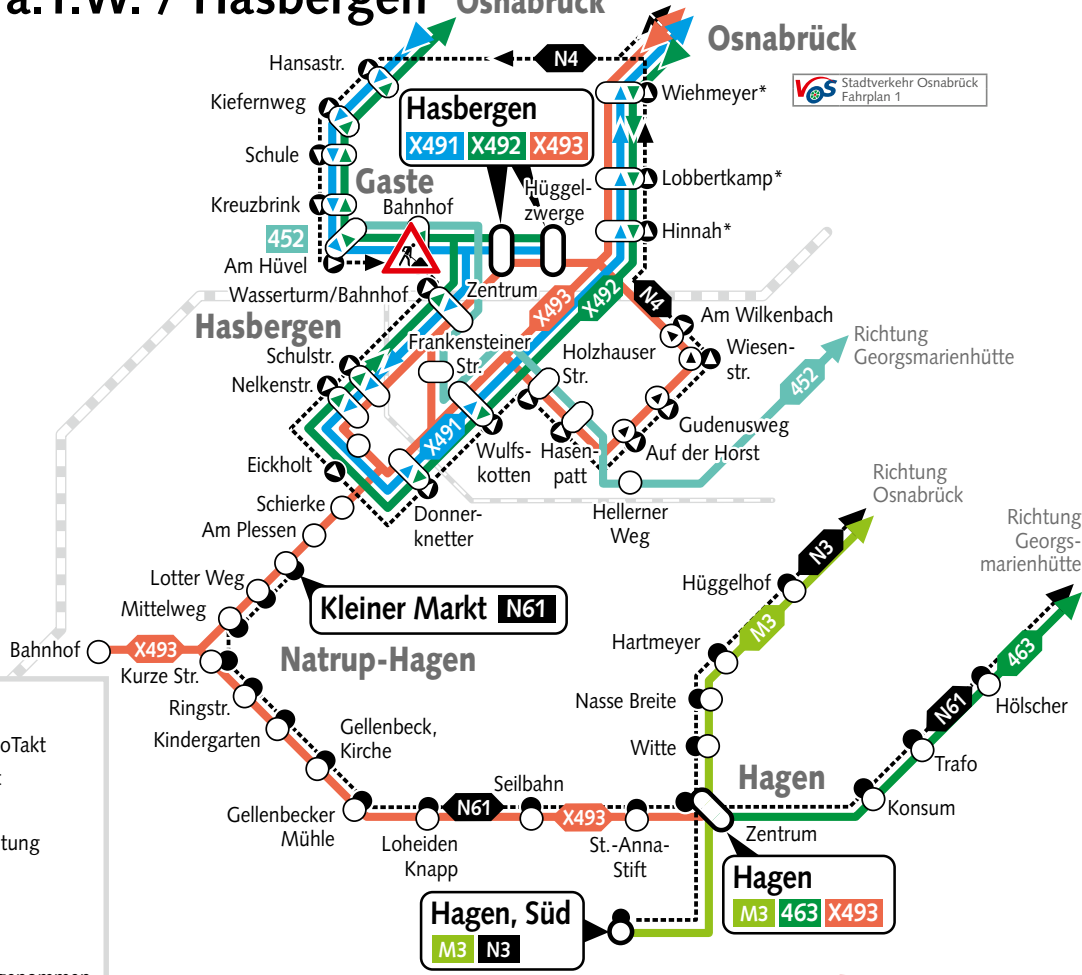

Ortsnetzplan Hagen a.T.W. / Hasbergen

Osnabrück

Osnabrück

VOS Stadtverkehr Osnabrück
Fahrplan 1

**Baumaßnahme Hasbergen/
Tecklenburger Straße**

 Informationen dazu
unter www.vos.info

Zeichenerklärung

-  Linie im Taktverkehr / RegioTakt
-  Linienverkehr nicht im Takt
-  Haltestelle, Endhaltestelle
-  Haltestelle, nur in Fahrrichtung
-  NachtBus mit Haltestelle
-  Bahnstrecke mit Bahnhof

gültig ab: 05. August 2024

* Haltestelle von den Regelungen für X-Linien ausgenommen