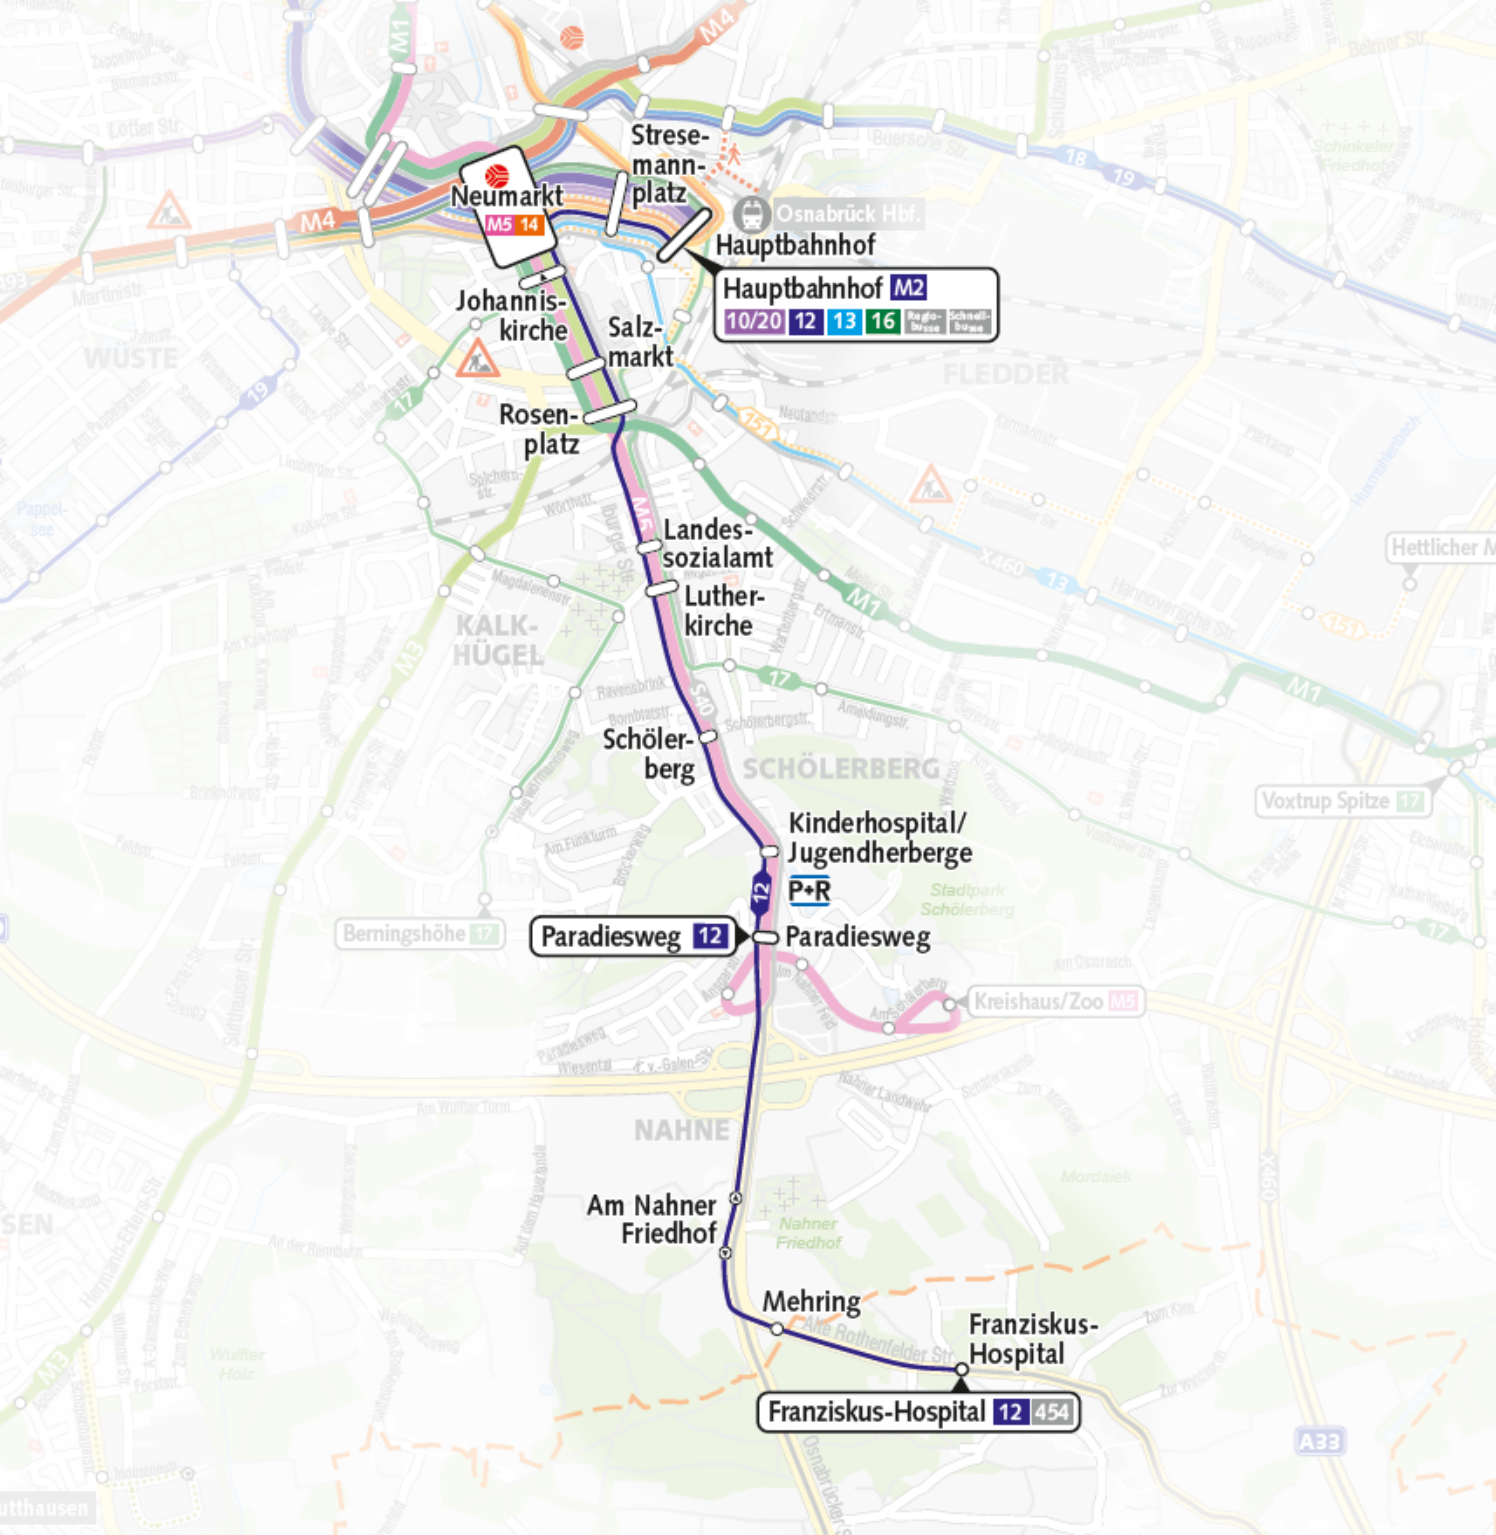

12 Hauptbahnhof → Neumarkt → Rosenplatz → Paradiesweg/Franziskus-Hospital

Haltestellen	Montag bis Freitag																						
Hauptbahnhof	5.00	5.25	5.38	6.05	6.22	6.25	6.42	6.52	7.22	7.42	7.52	8.02	8.12	8.22	8.32	8.42	8.52	9.02	9.12	9.22	9.32	9.42	
Stresemannplatz	5.01	5.27	5.39	6.07	6.23	6.27	6.45	6.54	7.24	7.44	7.54	8.04	8.14	8.24	8.34	8.44	8.54	9.04	9.14	9.24	9.34	9.44	
Neumarkt C1	4.33	5.04	5.30	5.42	6.10	6.25	6.30	6.48	6.57	7.27	7.47	7.57	8.07	8.17	8.27	8.37	8.47	8.57	9.07	9.17	9.27	9.37	9.47
Salzmarkt	4.34	5.06	5.32	5.44	6.12	6.27	6.32	6.50	6.59	7.29	7.49	7.59	8.09	8.19	8.29	8.39	8.49	8.59	9.09	9.19	9.29	9.39	9.49
Rosenplatz	4.36	5.08	5.34	5.46	6.13	6.28	6.34	6.52	7.01	7.31	7.51	8.01	8.11	8.21	8.31	8.41	8.51	9.01	9.11	9.21	9.31	9.41	9.51
Landessozialamt	4.37	5.09	5.35	5.47	6.14	6.29	6.36	6.53	7.02	7.32	7.52	8.02	8.12	8.22	8.32	8.42	8.52	9.02	9.12	9.22	9.32	9.42	9.52
Lutherkirche	4.38	5.10	5.36	5.48	6.15	6.30	6.37	6.54	7.03	7.33	7.53	8.03	8.13	8.23	8.33	8.43	8.53	9.03	9.13	9.23	9.33	9.43	9.53
Schölerberg	4.39	5.11	5.37	5.49	6.16	6.31	6.38	6.55	7.04	7.34	7.54	8.04	8.14	8.24	8.34	8.44	8.54	9.04	9.14	9.24	9.34	9.44	9.54
Kinderhospital/JHB.	4.40	5.12	5.39	5.51	6.17	6.33	6.39	6.56	7.06	7.36	7.56	8.06	8.16	8.26	8.36	8.46	8.56	9.06	9.16	9.26	9.36	9.46	9.56
Paradiesweg	4.41	5.13	5.40	5.52	6.18	6.34	6.40	6.58	7.08	7.38	7.58	8.08	8.18	8.28	8.38	8.48	8.58	9.08	9.18	9.28	9.38	9.48	9.58
Am Nahrer Friedhof	5.14	5.41		6.19		6.41	6.59			7.59				8.29			8.59			9.29			9.59
Mehring	5.14	5.41		6.19		6.41	7.00			8.00				8.30			9.00			9.30			10.00
Franziskus-Hospital	5.15	5.42		6.20		6.42	7.01			8.01				8.31			9.01			9.31			10.01