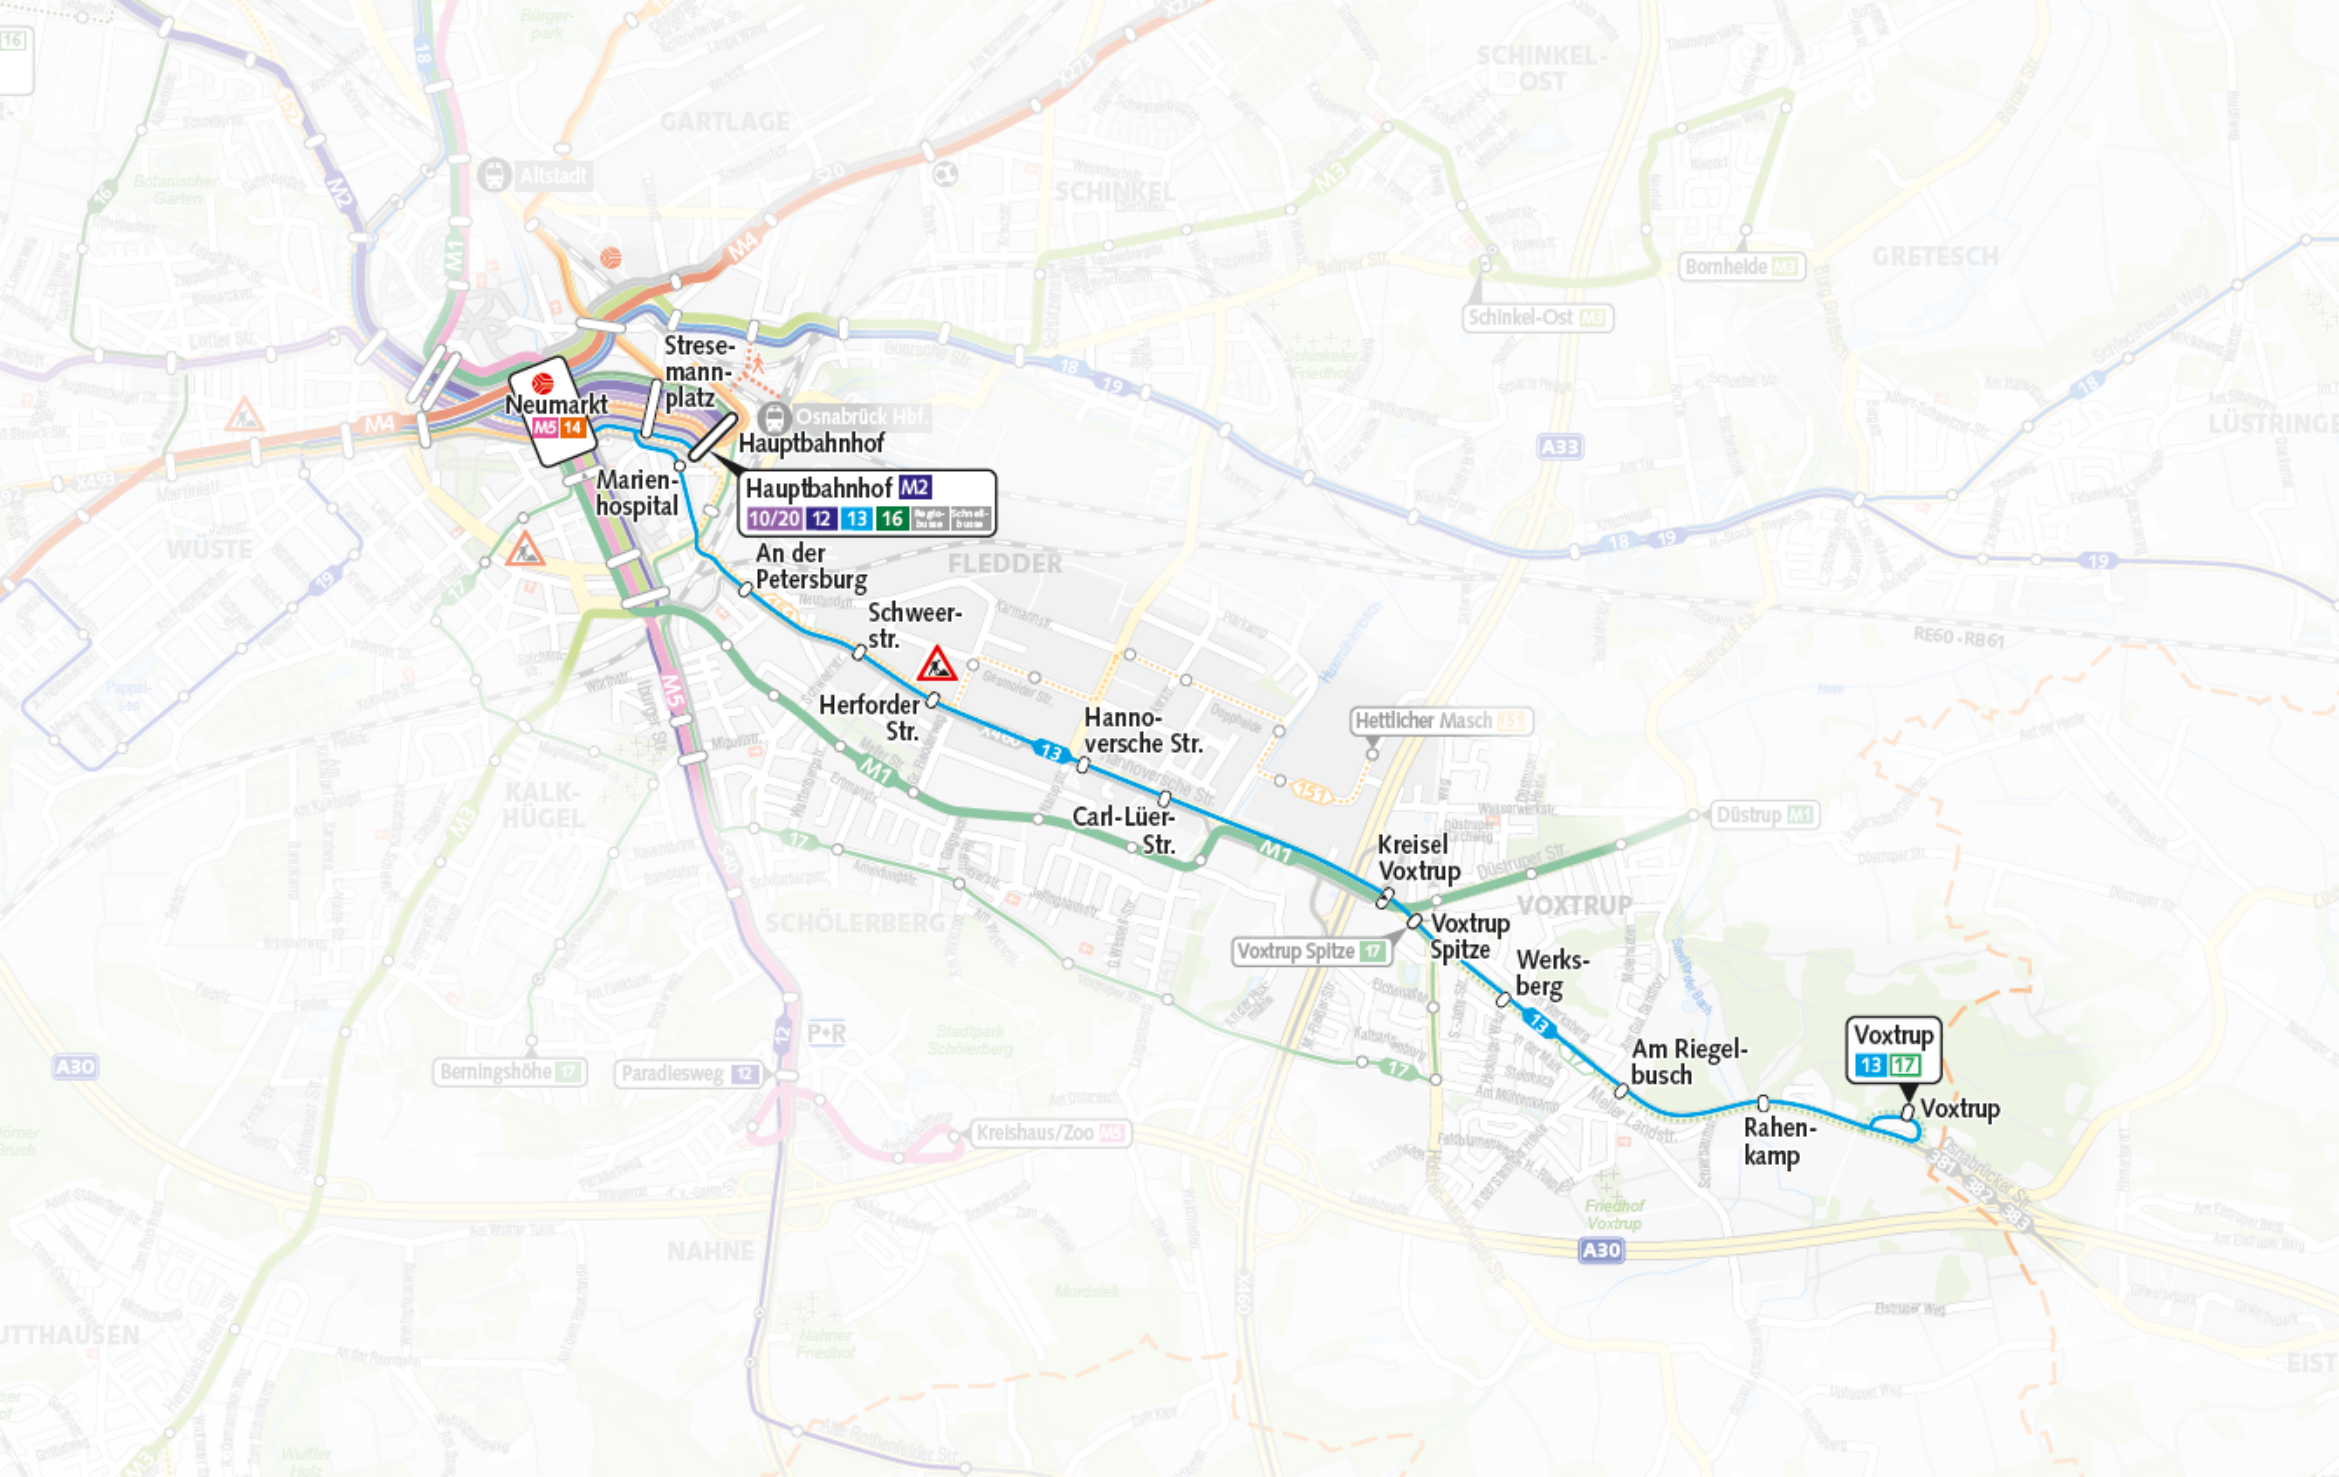

▼ **Kreisel Voxtrup**

M1 17, 381, 382, 383

○ **Voxtrup Spitze**

17, 381, 382, 383

○ Werksberg

17, 381, 382, 383

○ Am Riegelbusch

17, 381, 382, 383

○ Rahenkamp

17, 381, 382, 383

○ **Voxtrup**

○ Umstieg in alle Buslinien
(außer in Linie 21)

 Umstieg Bahnverkehr

○ Richtungshaltestelle

Neumarkt Verknüpfungspunkt

Neumarkt
M5 14

Stresemannplatz

Hauptbahnhof
Osnabrück Hbf.

Hauptbahnhof M2
10/20 12 13 16
Regio- Busse
Schnell- Busse

Marien-hospital

An der Petersburg

Schweer-str.

Herforder Str.

Hannoversche Str.

Carl-Lüer-Str.

Kreiselp VOXTRUP

Voxtrup Spitze

VOXTRUP
Werks-berg

Am Riegel-busch

Voxtrup
13 17

Voxtrup
Rahen-kamp

Berningshöhe 12