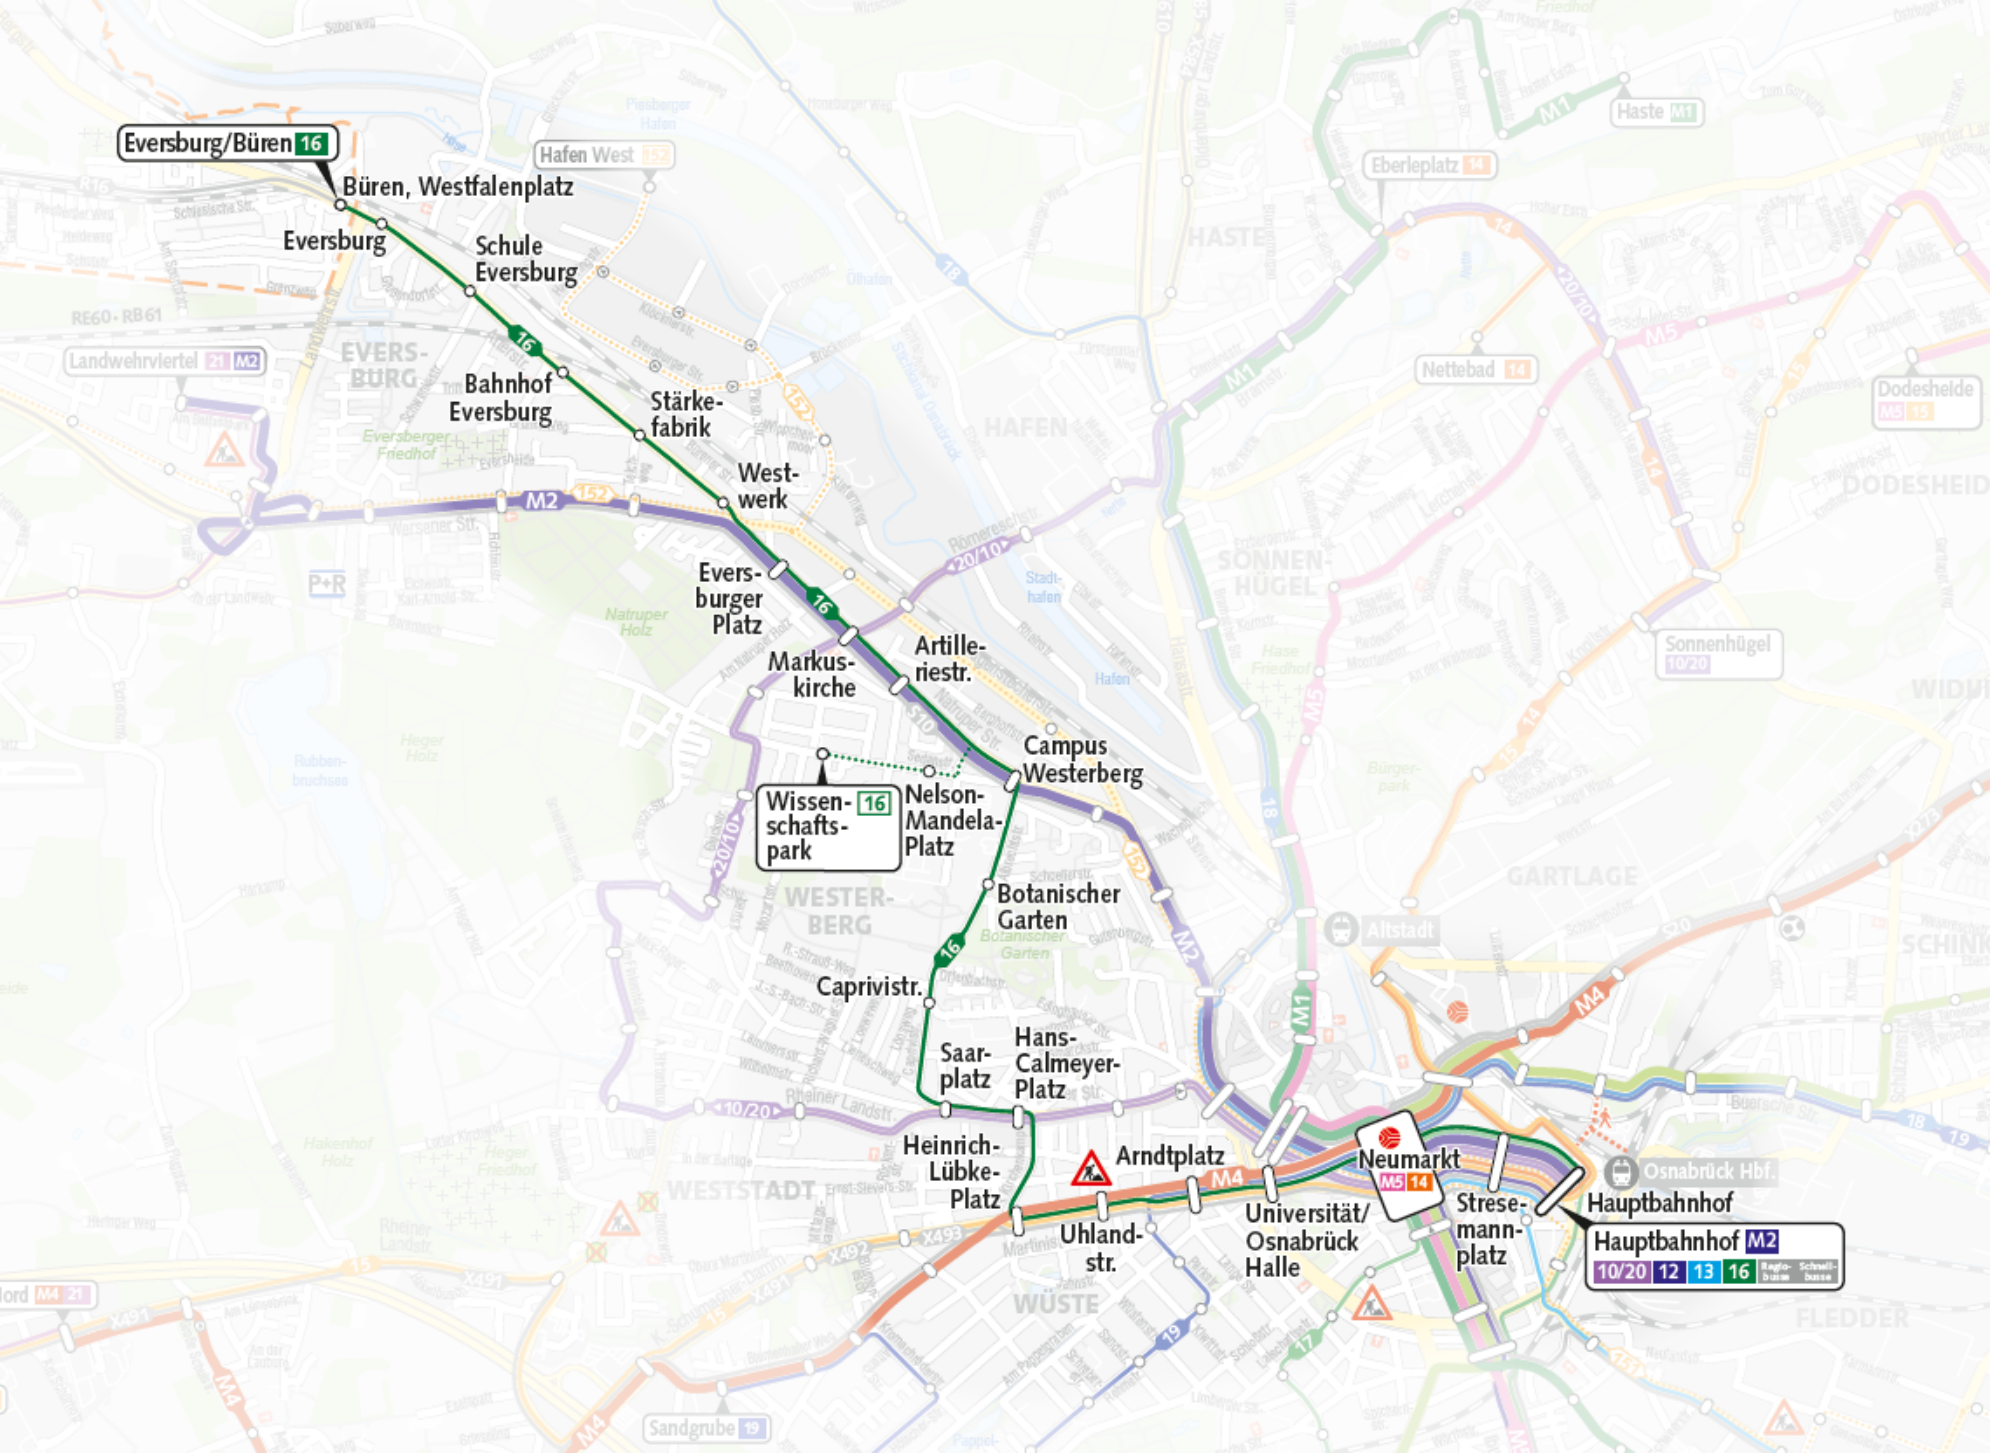

R16	○	Büren, Westfalenplatz
R16	○	Eversburg
R16	○	Schule Eversburg
R16	○	Bahnhof Eversburg
R16	○	Stärkefabrik
R16	○	Westwerk
M2 S10, R16	○	Eversburger Platz
M2   S10, R16	○	Markuskirche
M2 S10, R16	○	Artilleriestraße
	○	Wissenschaftspark
	○	Nelson-Mandela-Platz
M2 S10, R16	○	Campus Westerberg
R16	○	Botanischer Garten
R16	○	Caprivistraße
  R16	○	Saarplatz
  R16	○	Hans-Calmeyer-Platz
M4 15, R15, R16, X491, X492, X493	○	Heinrich-Lübke-Platz
M4 15, R15, R16, X491, X492, X493		Uhlandstraße
M4 15, 19, R15, R16, X491, X492, X493	○	Arndtplatz
M4 15, 19, R15, R16, X491, X492, X493	○	Universität / OsnabrückHalle
alle Buslinien außer 21	●	Neumarkt
M2   12, 13, 14, 15, 17, S10, R15, R16, 151, X273 – X276, 381, 382, 383, X460, 462 – 469, X493, 533, X583 – 586, X610	○	Stresemannplatz
M2  12, 13, 14, 15, 17, S10, S20, S40, R15, R16, 151, X273 – X276, 381, 382, 383 X460, 462 – 469, X493, 533, X583 – X586, X610 	○	Hauptbahnhof

○ Umstieg in alle Buslinien
(außer in Linie 21)

 Umstieg Bahnverkehr
Saarplatz Verknüpfungspunkt

Eversburg/Büren 16

Büren, Westfalenplatz

Eversburg

Schule Eversburg

Bahnhof Eversburg

Stärkefabrik

Westwerk

Eversburger Platz

Markuskirche

Artilleriestr.

Campus Westerberg

Wissenschaftspark

Nelson-Mandela-Platz

Botanischer Garten

Caprivistr.

Saarplatz

Hans-Calmeyer-Platz

Heinrich-Lübke-Platz

Arndtplatz

Neumarkt

Stresemannplatz

Hauptbahnhof