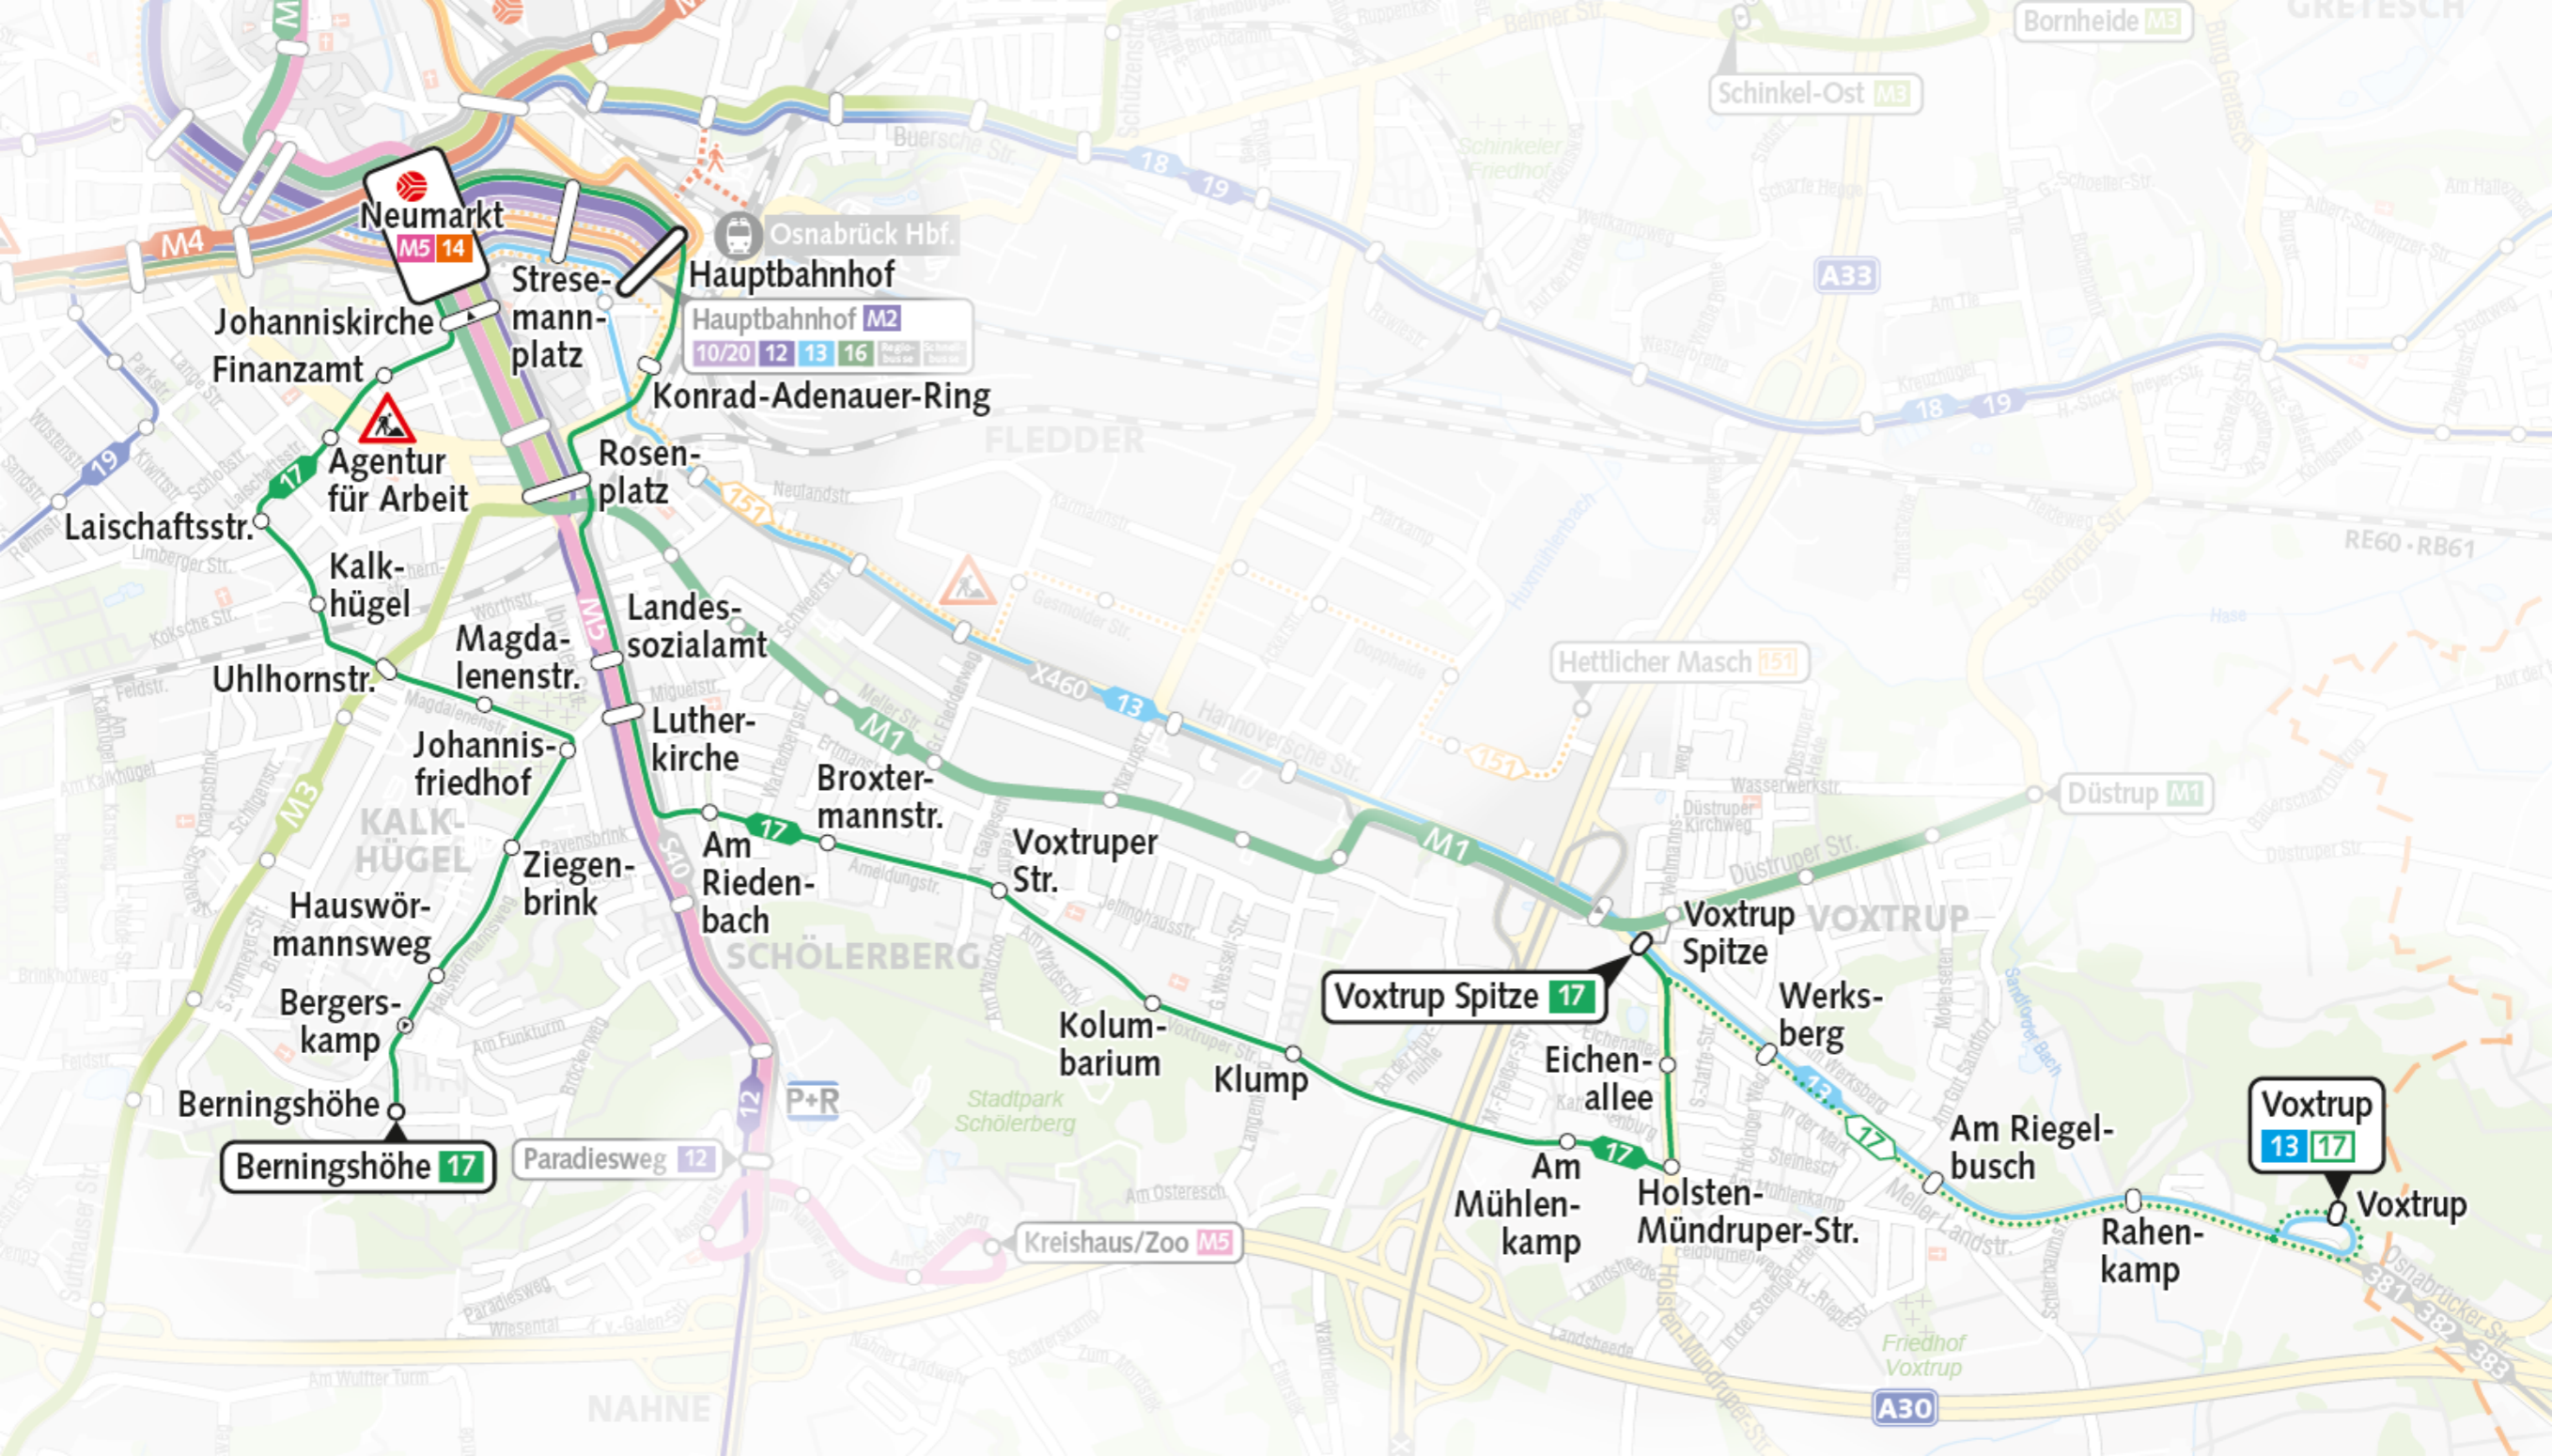

	○ Berningshöhe
	▲ Bergerskamp
	○ Hauswörmannsweg
	○ Ziegenbrink
	○ Johannisfriedhof
	○ Magdalenenstraße
M3	○ Uhlhornstraße
	○ Kalkhügel
	○ Laischaftsstraße
	○ Agentur für Arbeit
	○ Finanzamt
M1 M3 M5	▲ Johanniskirche
12, 462 – 469	
alle Buslinien außer 21	● Neumarkt
M2  10  20 12, 13, 14, 15, 16, S10, R15, R16, 151, X273 – X276, 381, 382, 383, X460, 462 – 469, X493, 533, X583 – X586, X610	○ Stresemannplatz
M2  10 12, 13, 14, 15, 16, S10, S20, S40, R15, R16, 151, X273 – X276, 381, 382, 383, X460, 462 – 469, X493, 533, X583 – X586, X610 	○ Hauptbahnhof
151	○ Konrad-Adenauer-Ring
M1 M3 M5	○ Rosenplatz
12, S40, X460, 462 – 469	○ Landessozialamt
M5 12, 462 – 469	○ Lutherkirche
M5 12, S40, 462 – 469	○ Am Riedenbach
	○ Broxtermannstraße
	○ Voxtruper Straße
	○ Kolubarium
	○ Klump
	○ Am Mühlenkamp
	○ Holsten-Mündruper-Straße
	○ Eichenallee
M1 13, 381, 382, 383	○ Voxtrup Spitze
13, 381, 382, 383	○ Werksberg
13, 381, 382, 383	○ Am Riegelbusch
13, 381, 382, 383	○ Rahenkamp
13, 381, 382, 383	○ Voxtrup

○ Umstieg in alle Buslinien
(außer in Linie 21)

○ Richtungshaltestelle

 Umstieg Bahnverkehr

Rosenplatz Verknüpfungspunkt

17 Berningshöhe → Uhlhornstraße → Neumarkt → Hauptbahnhof → Rosenplatz → Voxtrup Spitze