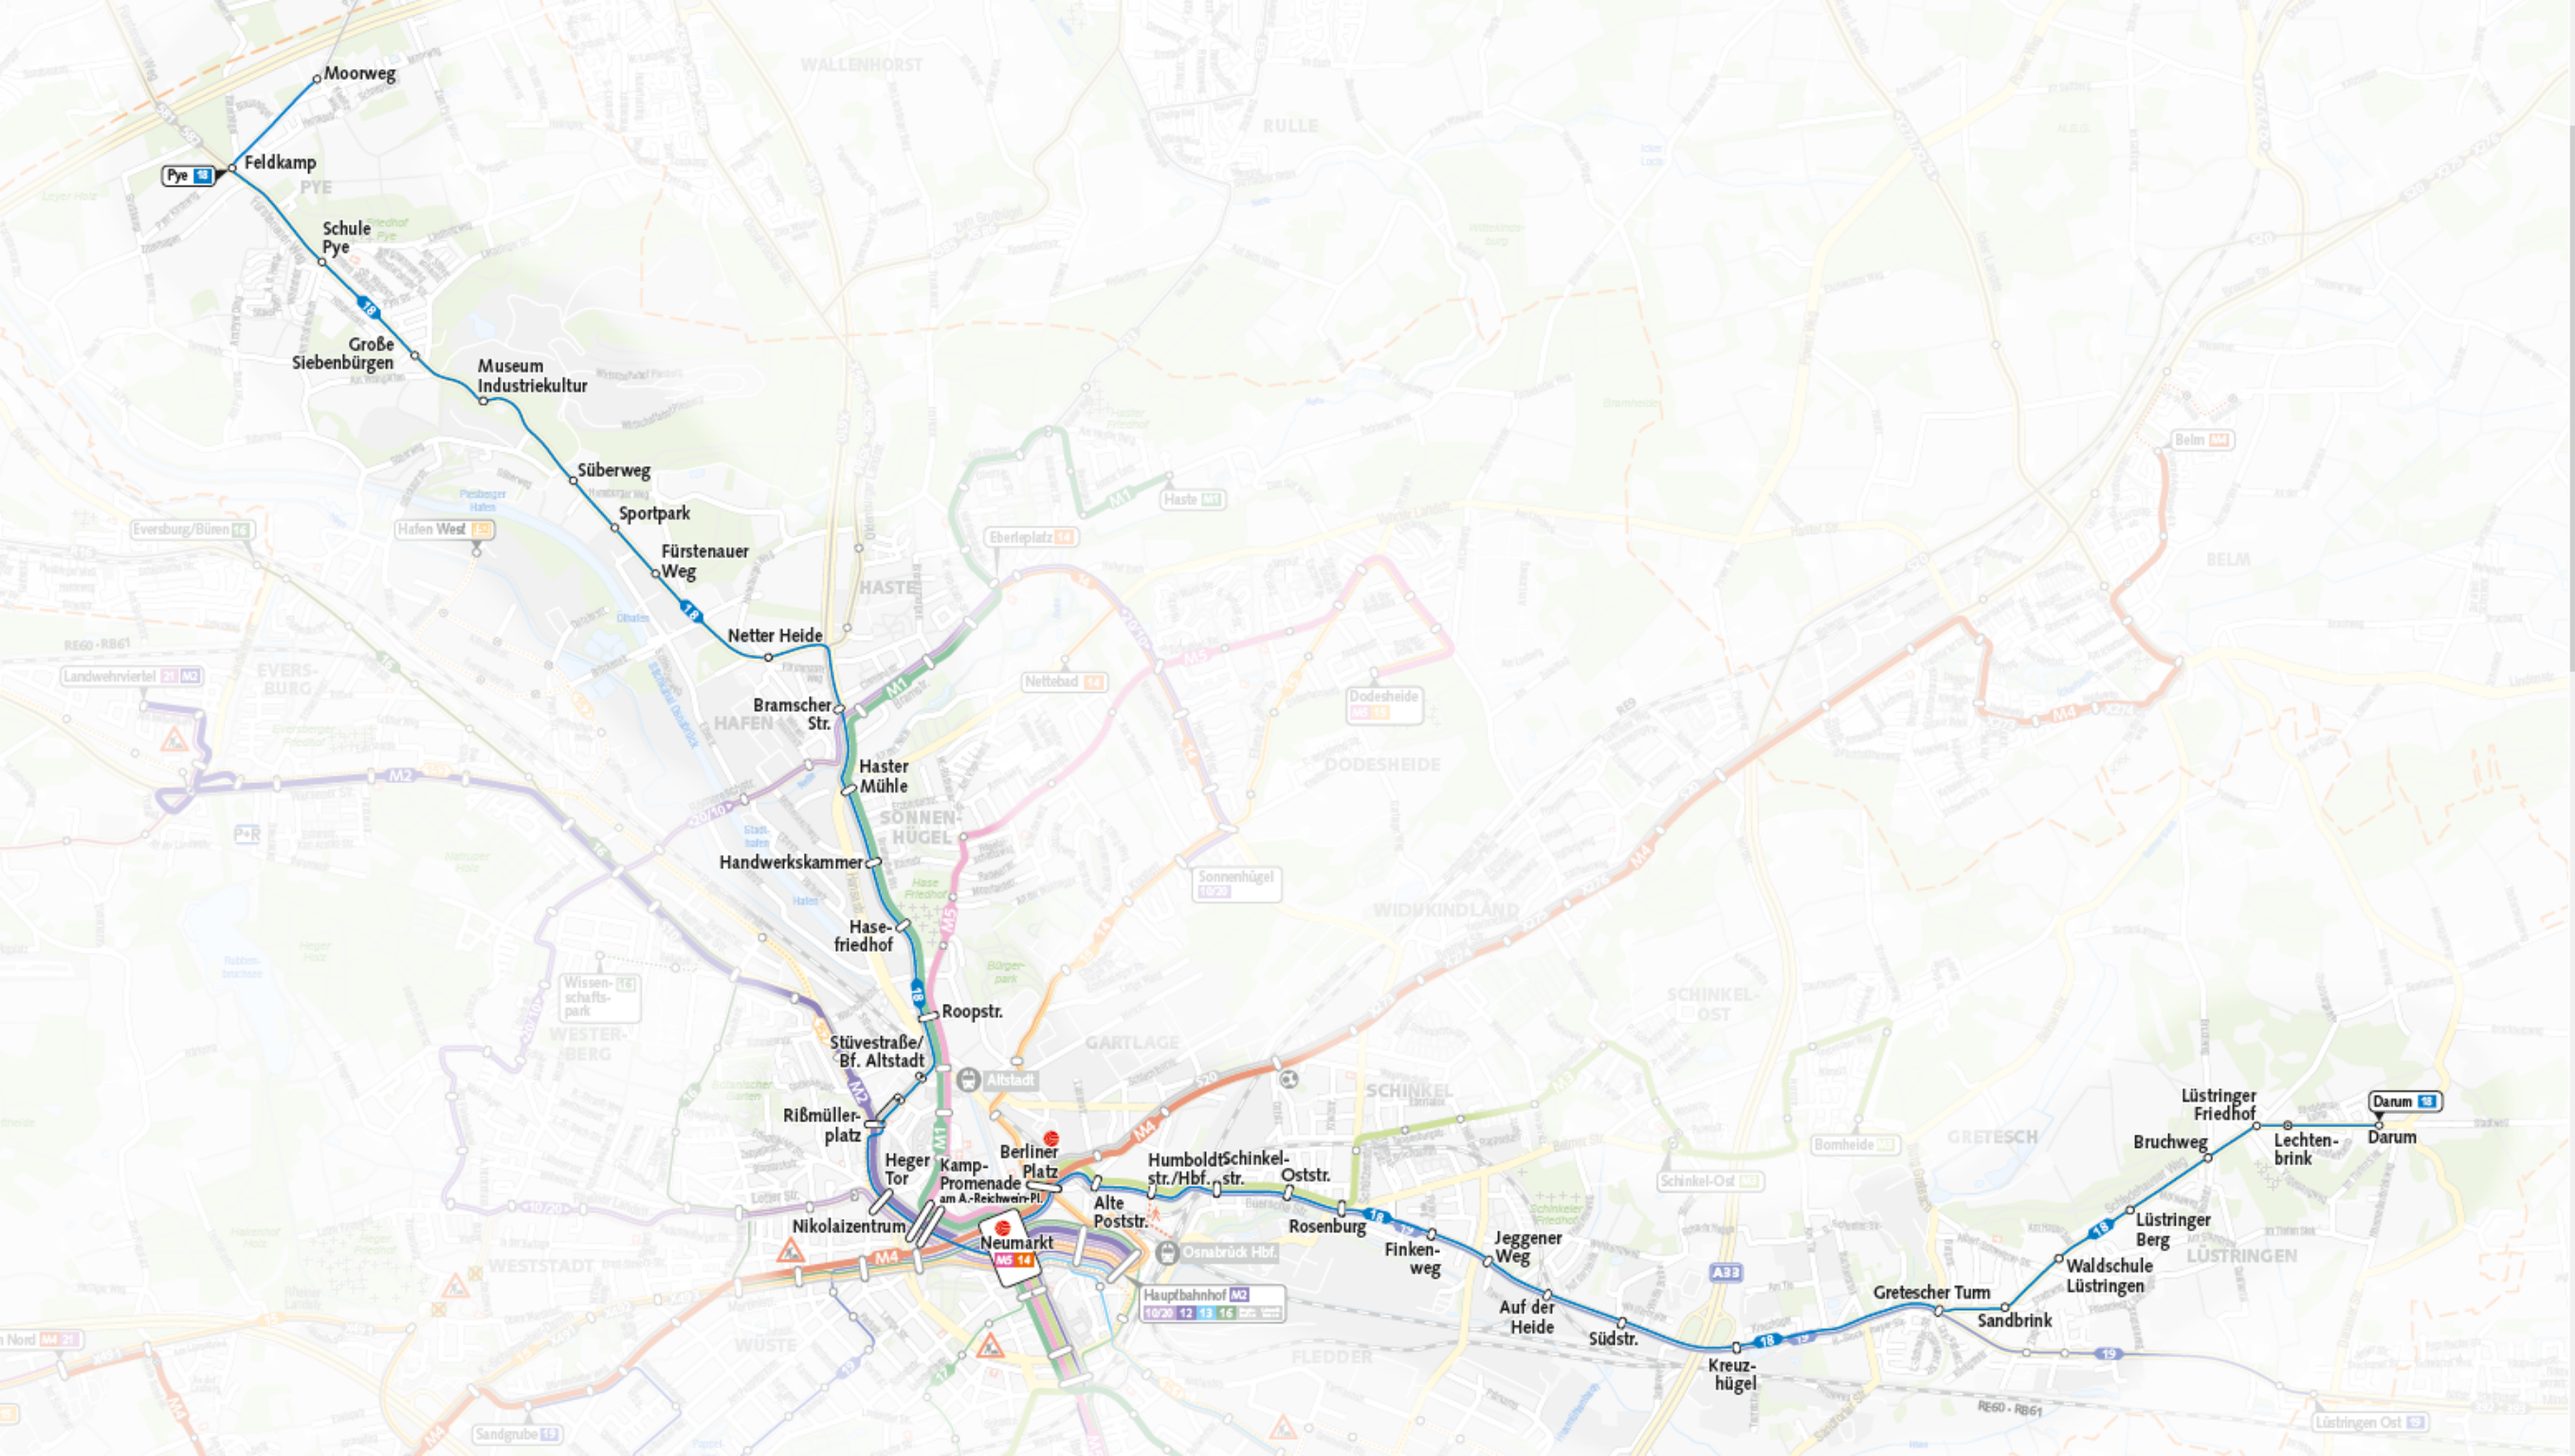

Moonweg

Feldkamp
Pye 18

Schule Pye

Große Siebenbürgen

Museum Industriekultur

Süßerweg

Sportpark

Fürstener Weg

Netter Heide

Bramscher Str.

Haster Mühle

Handwerkskammer

Hasefriedhof

Stüvestraße/Bf. Altstadt

RiBmüllerplatz

Heger Tor

Nikolaizentrum

Neumarkt

Alte Poststr.

Humboldtstr./Hbf. str.

Schinkel-Oststr.

Rosenburg

Finkenweg

Jeggener Weg

Auf der Heide

Südstr.

Kreuzhügel

Gretescher Turm

Sandbrink

Waldschule Lüstringen

Lüstringer Berg

Bruchweg

Lüstringer Friedhof

Lechtenbrink

Darum

Darumbrink

WALLENHORST

RULLE

HASTE

HAFEN

Sonnenhügel

DODESHEIDE

WIDUKINDLAND

GARTLAGE

SCHINKEL

SCHINKEL OST

GRETESCH

LÜSTRINGEN

WESTSTADT

WESTERBERG

WÜSTE

FLEDDER

Lüstringen Ost