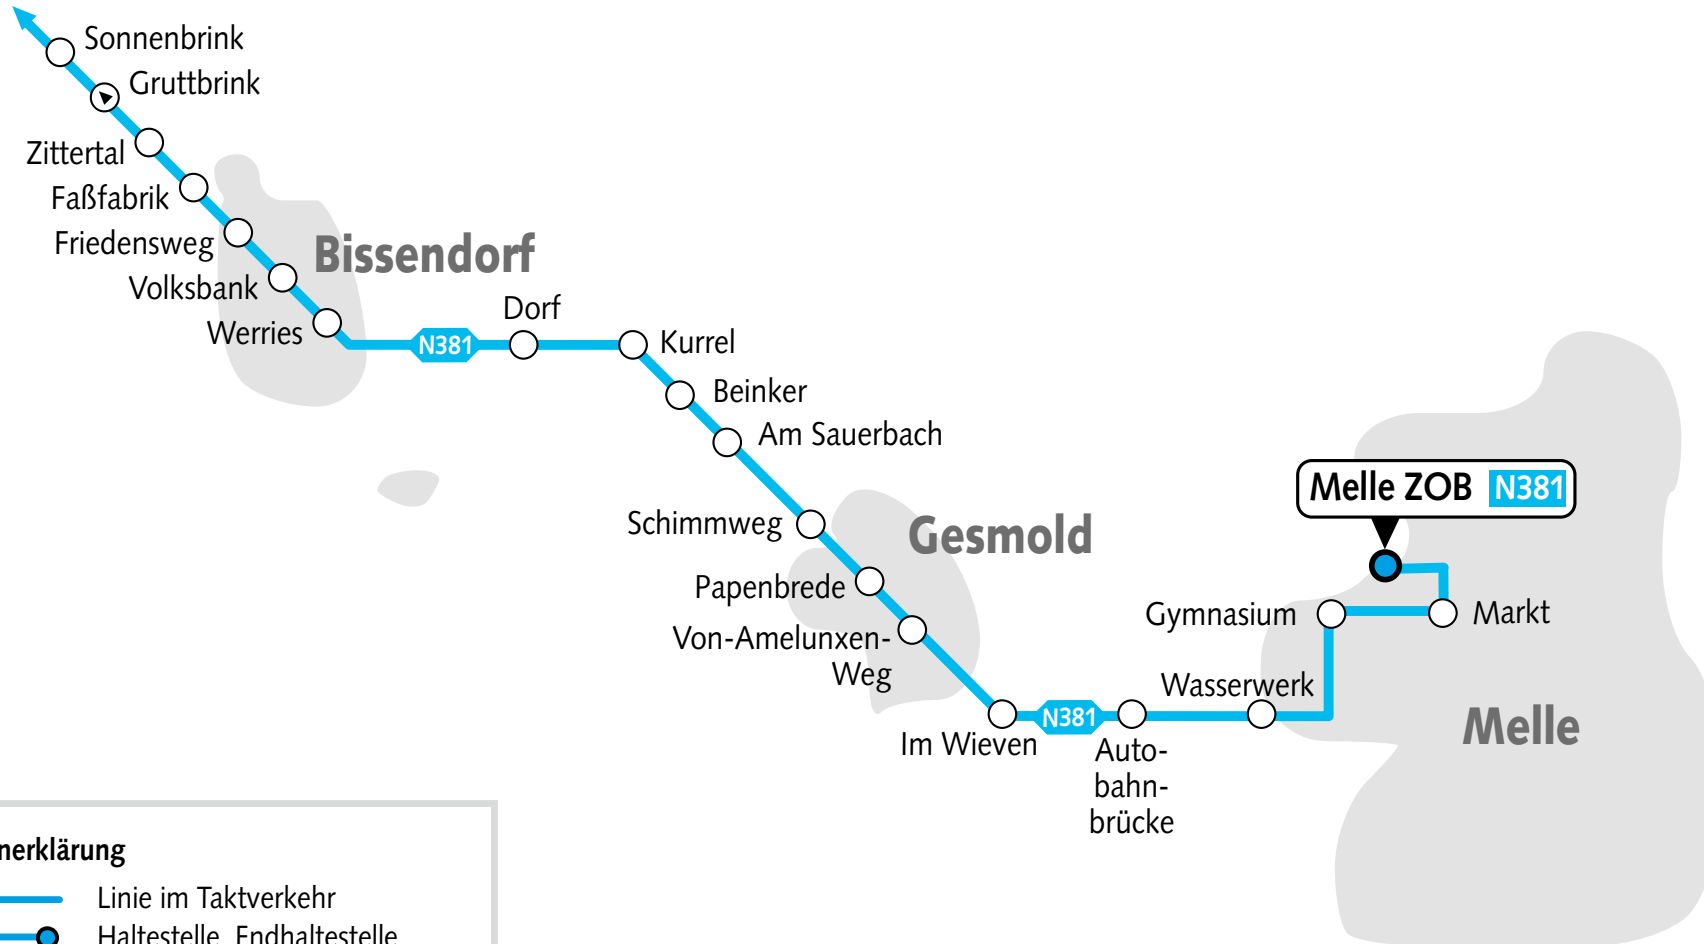

NachtBus-Netz Melle

Richtung
Osnabrück

Zeichenerklärung

-  Linie im Taktverkehr
-  Haltestelle, Endhaltestelle
-  Haltestelle, nur in Fahrtrichtung
-  Stadtteile/Gemeinden

Stand: 03. Januar 2025