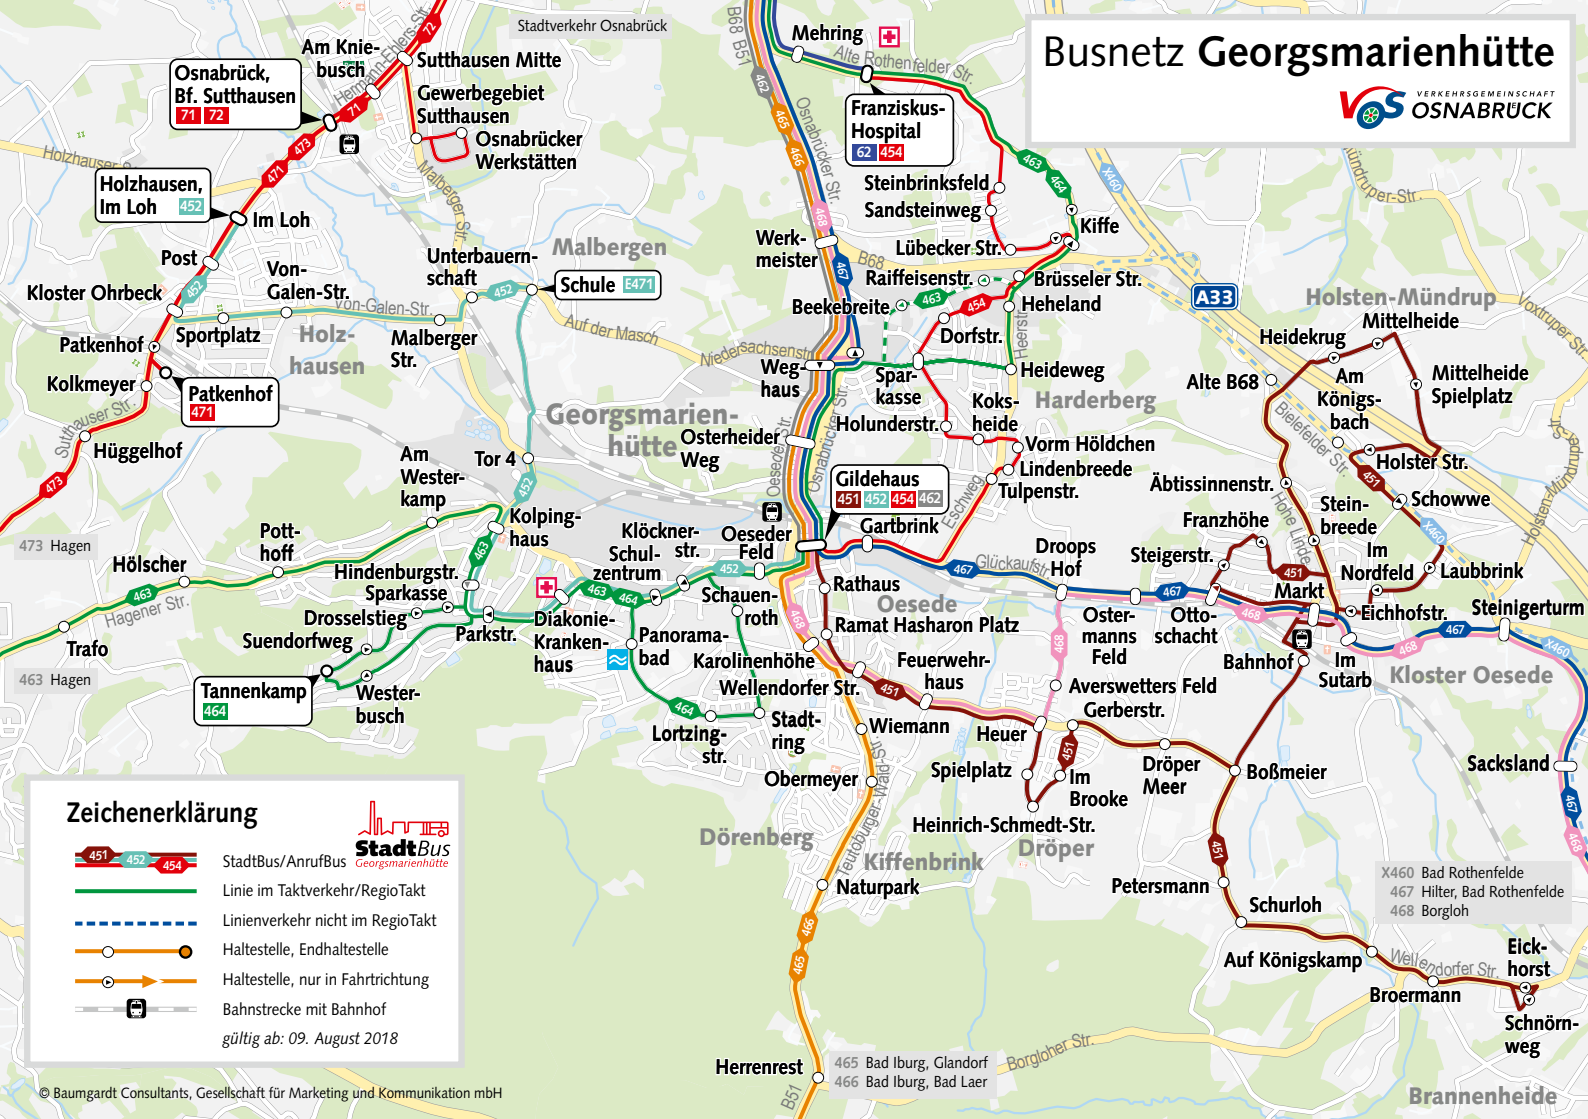

# Busnetz Georgsmarienhütte

## Zeichenerklärung

-  StadtBus/AnrufBus
  -  Linie im Taktverkehr/RegioTakt
  -  Linienverkehr nicht im RegioTakt
  -  Haltestelle, Endhaltestelle
  -  Haltestelle, nur in Fahrrichtung
  -  Bahnstrecke mit Bahnhof
- StadtBus**  
Georgsmarienhütte
- gültig ab: 09. August 2018

X460 Bad Rothenfelde  
467 Hiltter, Bad Rothenfelde  
468 Borgloh

465 Bad Iburg, Glandorf  
466 Bad Iburg, Bad Laer