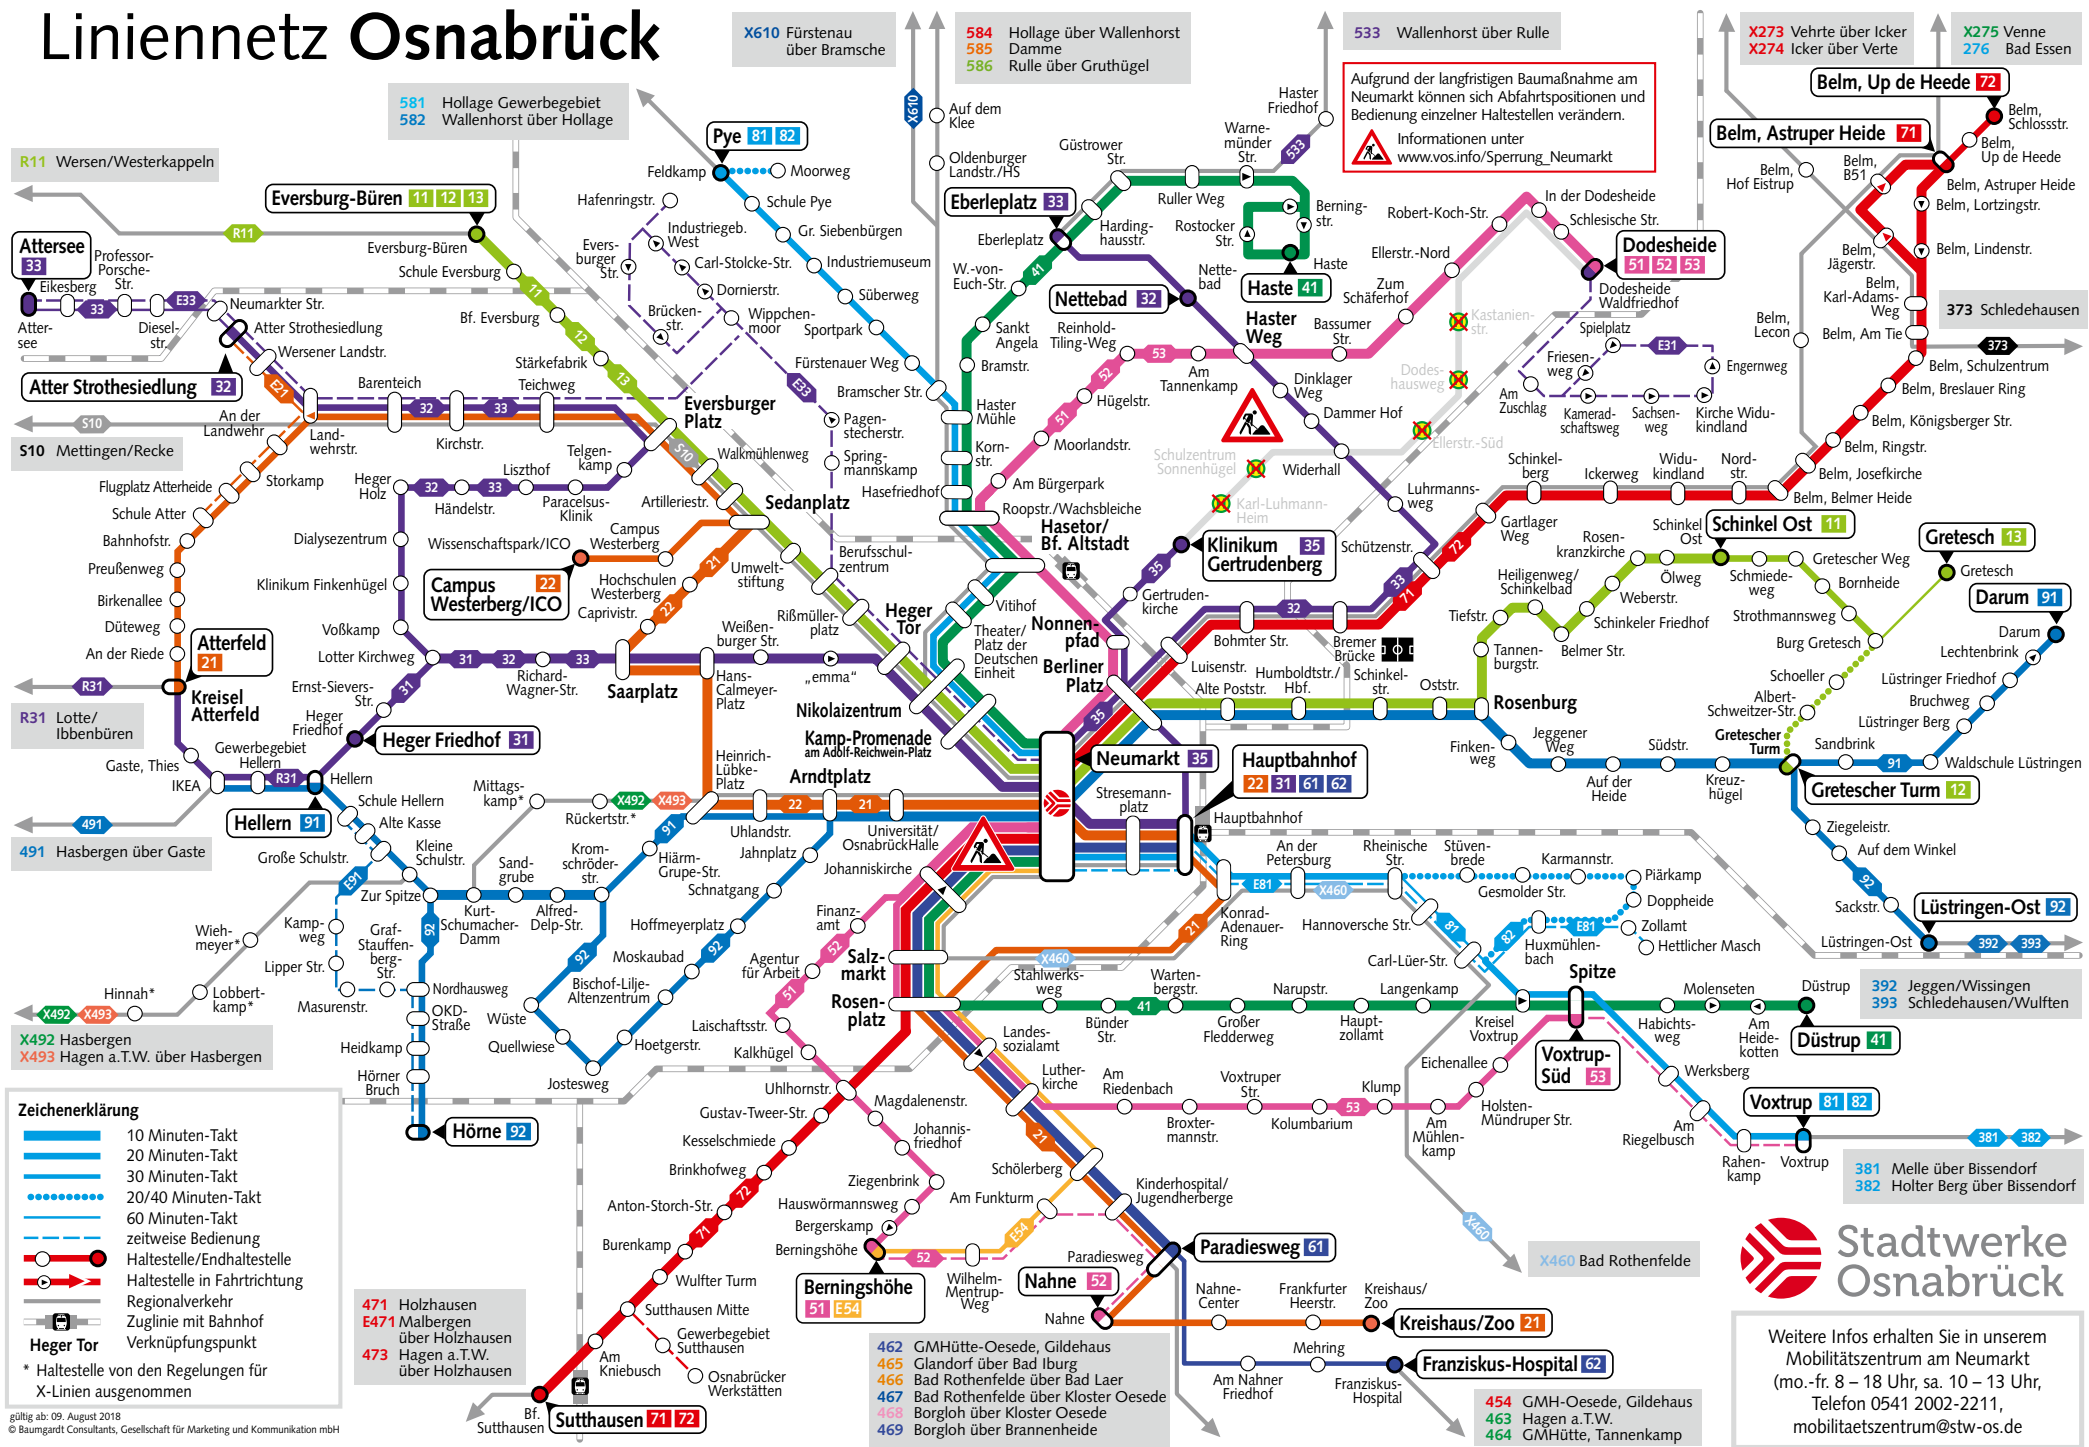

Linienetz Osnabrück

Weitere Infos erhalten Sie in unserem Mobilitätszentrum am Neumarkt (mo.-fr. 8 – 18 Uhr, sa. 10 – 13 Uhr, Telefon 0541 2002-2211, mobiltaetszentrum@stw-os.de)

gültig ab: 09. August 2018
© Baumgartl Consultants, Gesellschaft für Marketing und Kommunikation mbH