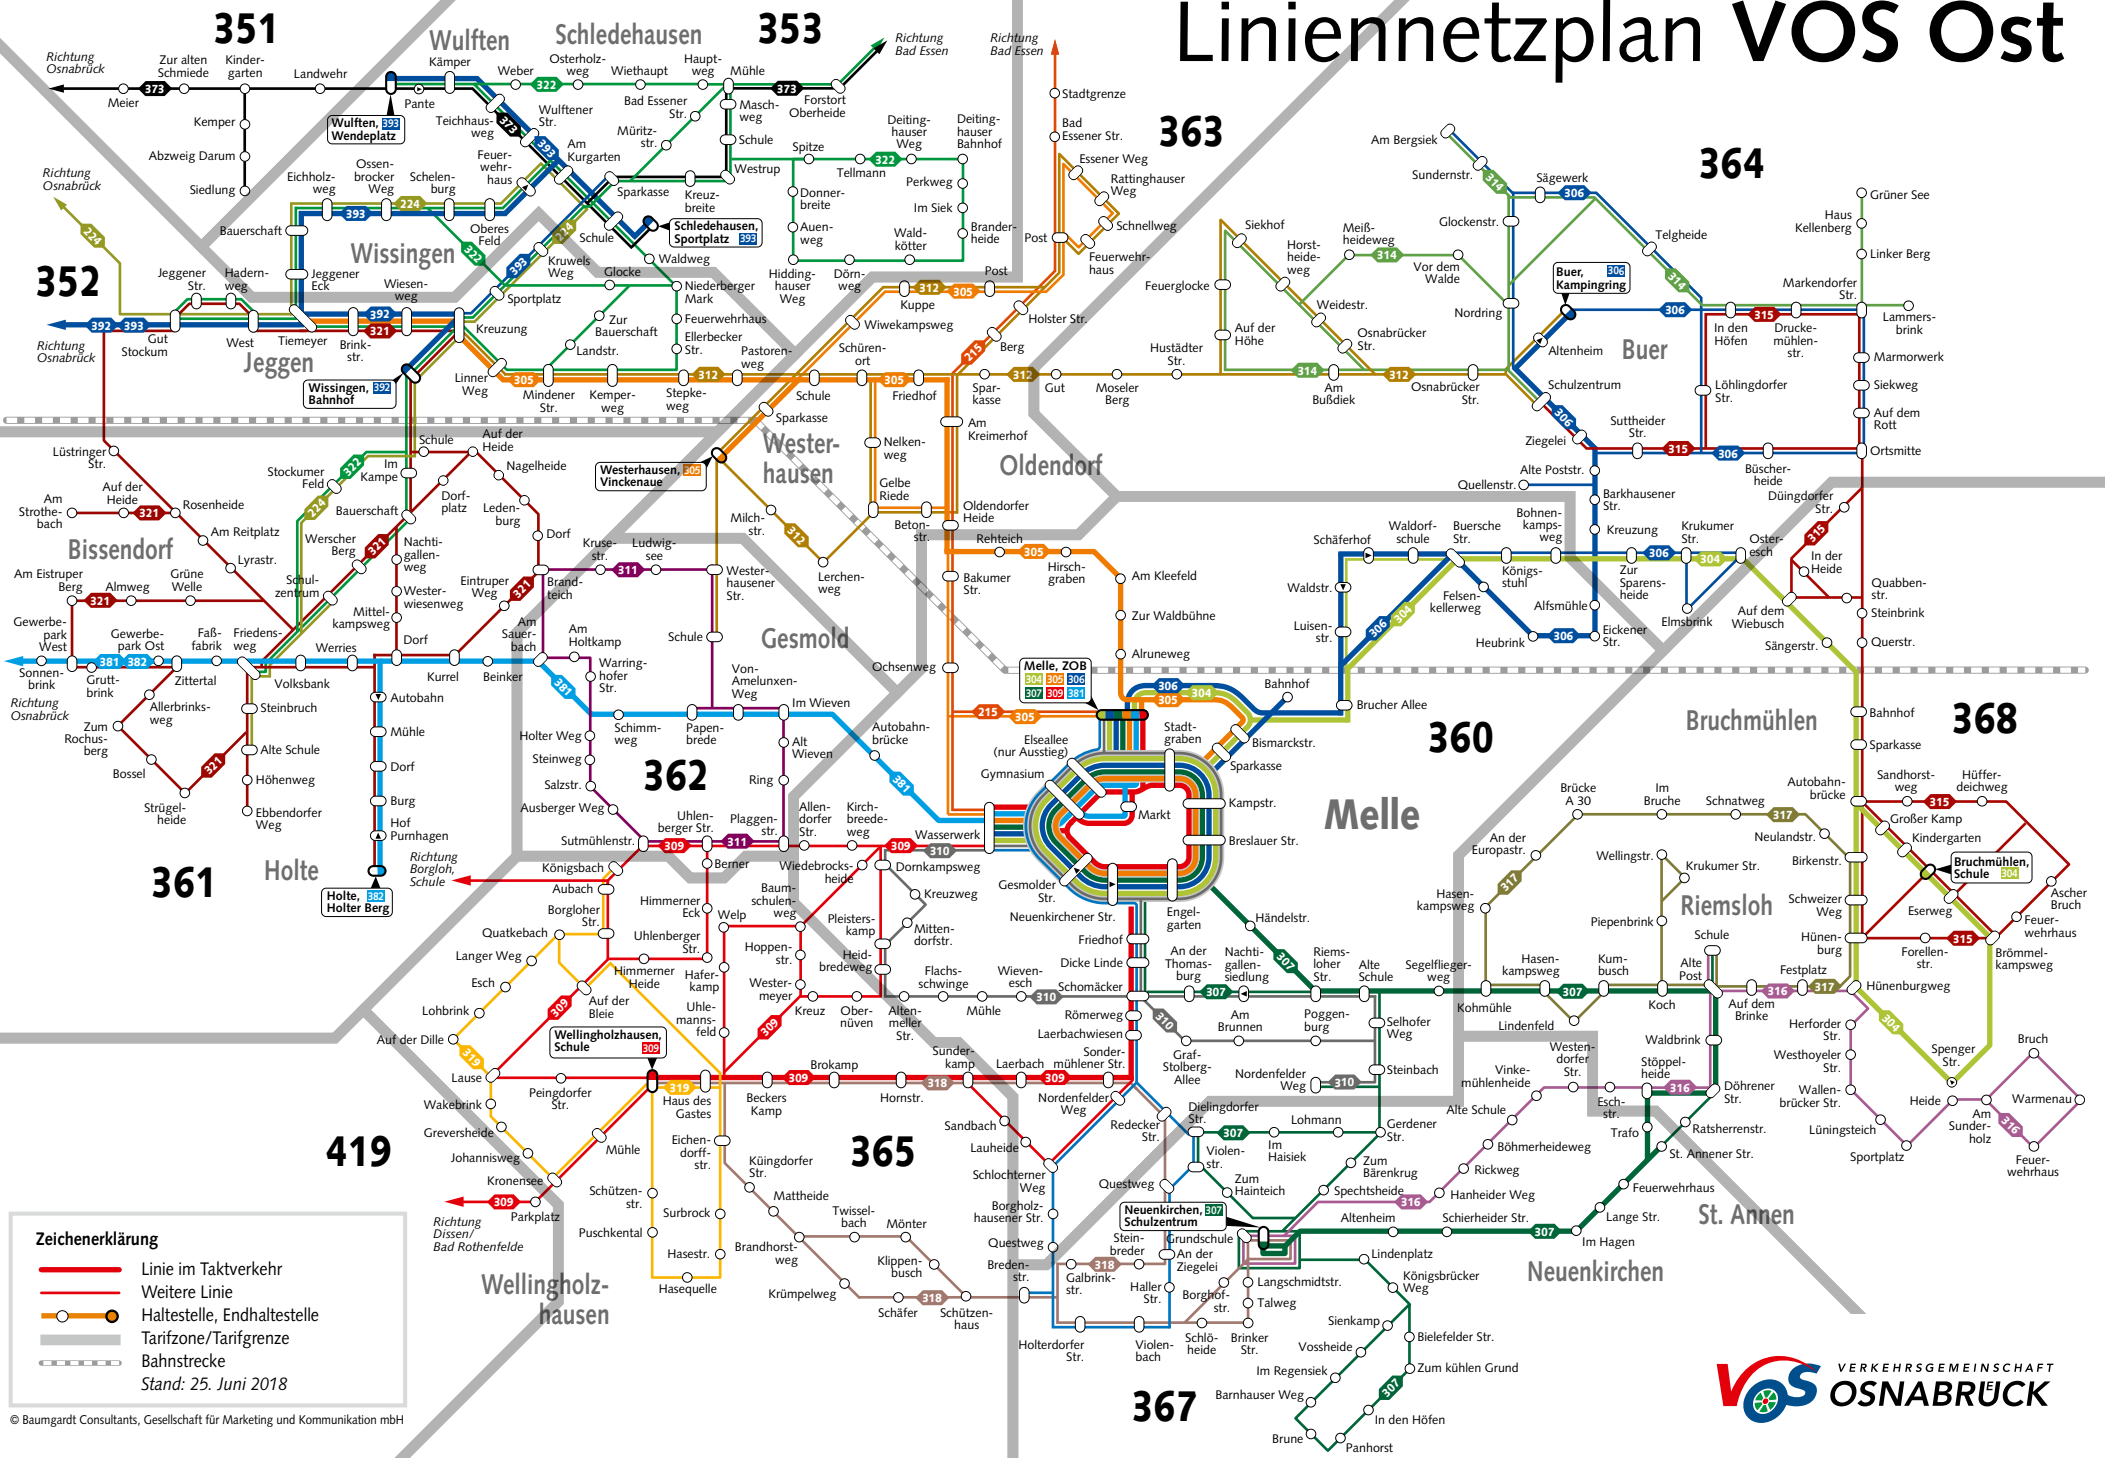

# Linienetzplan VOS Ost

**Zeichenerklärung**

- Linie im Taktverkehr
- Weitere Linie
- Haltestelle, Endhaltestelle
- Tarifzone/Tarifgrenze
- Bahnstrecke

Stand: 25. Juni 2018