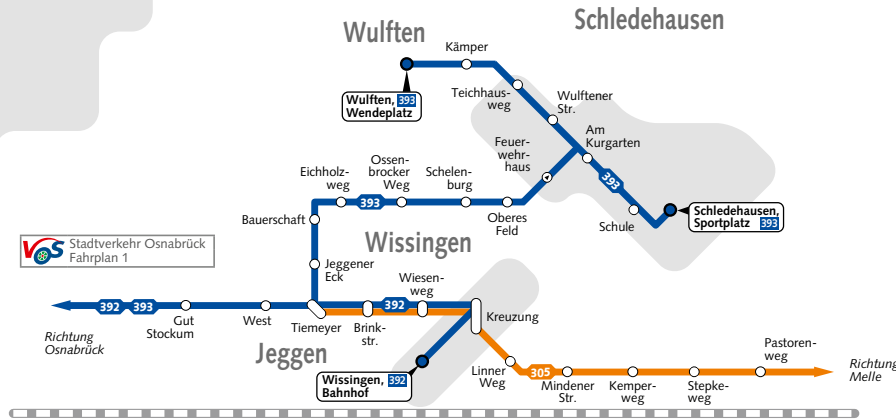

Ortsnetzplan Bissendorf

Osnabrück

VOS Stadtverkehr Osnabrück Fahrplan 1

Richtung Osnabrück

Zeichenerklärung

-  Linie im Taktverkehr
 -  Weitere Linie
 -  Haltestelle, Endhaltestelle
 -  Stadtteile/Gemeinden
 -  Bahnstrecke
- Stand: 09. August 2018

© Baumgardt Consultants, Gesellschaft für Marketing und Kommunikation mbH

Richtung Osnabrück

Richtung Melle über Gesmold