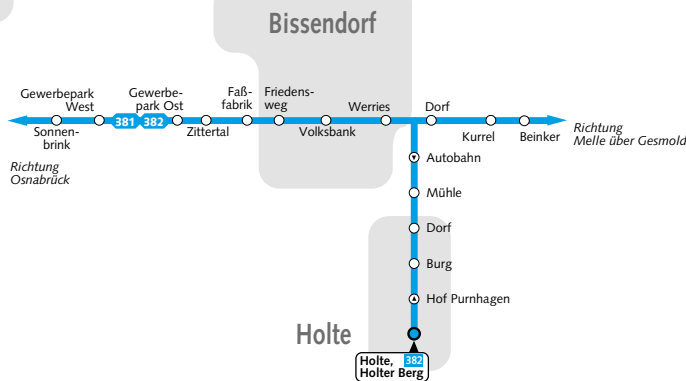

Ortsnetzplan Bissendorf

Osnabrück

VOS Stadtverkehr Osnabrück Fahrplan 1

Richtung Osnabrück

Zeichenerklärung

-  Linie im Taktverkehr
 -  Weitere Linie
 -  Haltestelle, Endhaltestelle
 -  Stadtteile/Gemeinden
 -  Bahnstrecke
- Stand: 09. August 2018

© Baumgardt Consultants, Gesellschaft für Marketing und Kommunikation mbH

Richtung Osnabrück

Richtung Melle über Gesmold