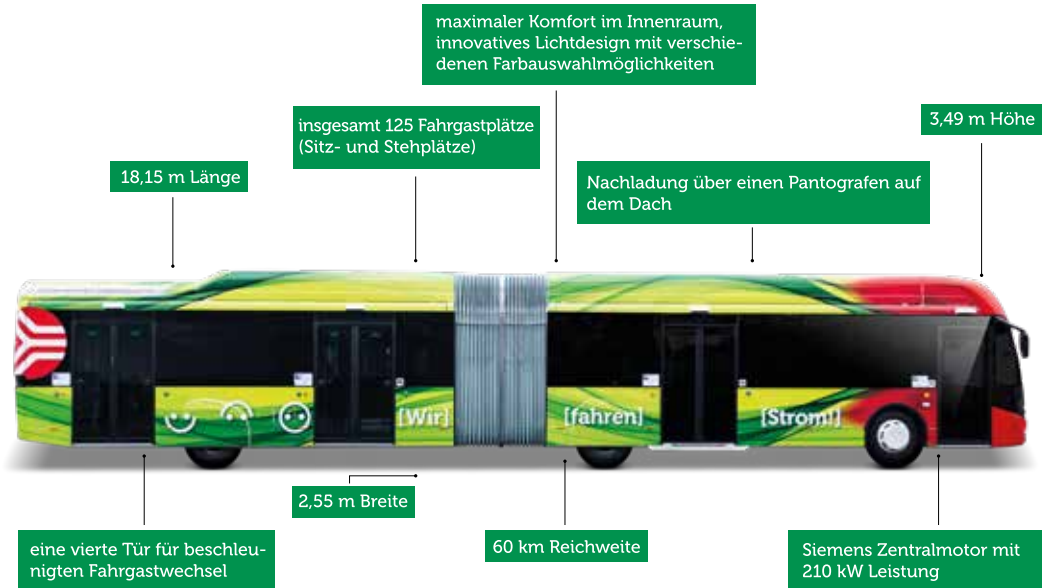

*Es handelt sich um einen Fahrplanauszug. Es gelten die Tarifbestimmungen und Beförderungsbedingungen der Verkehrsgemeinschaft Osnabrück (VOS).