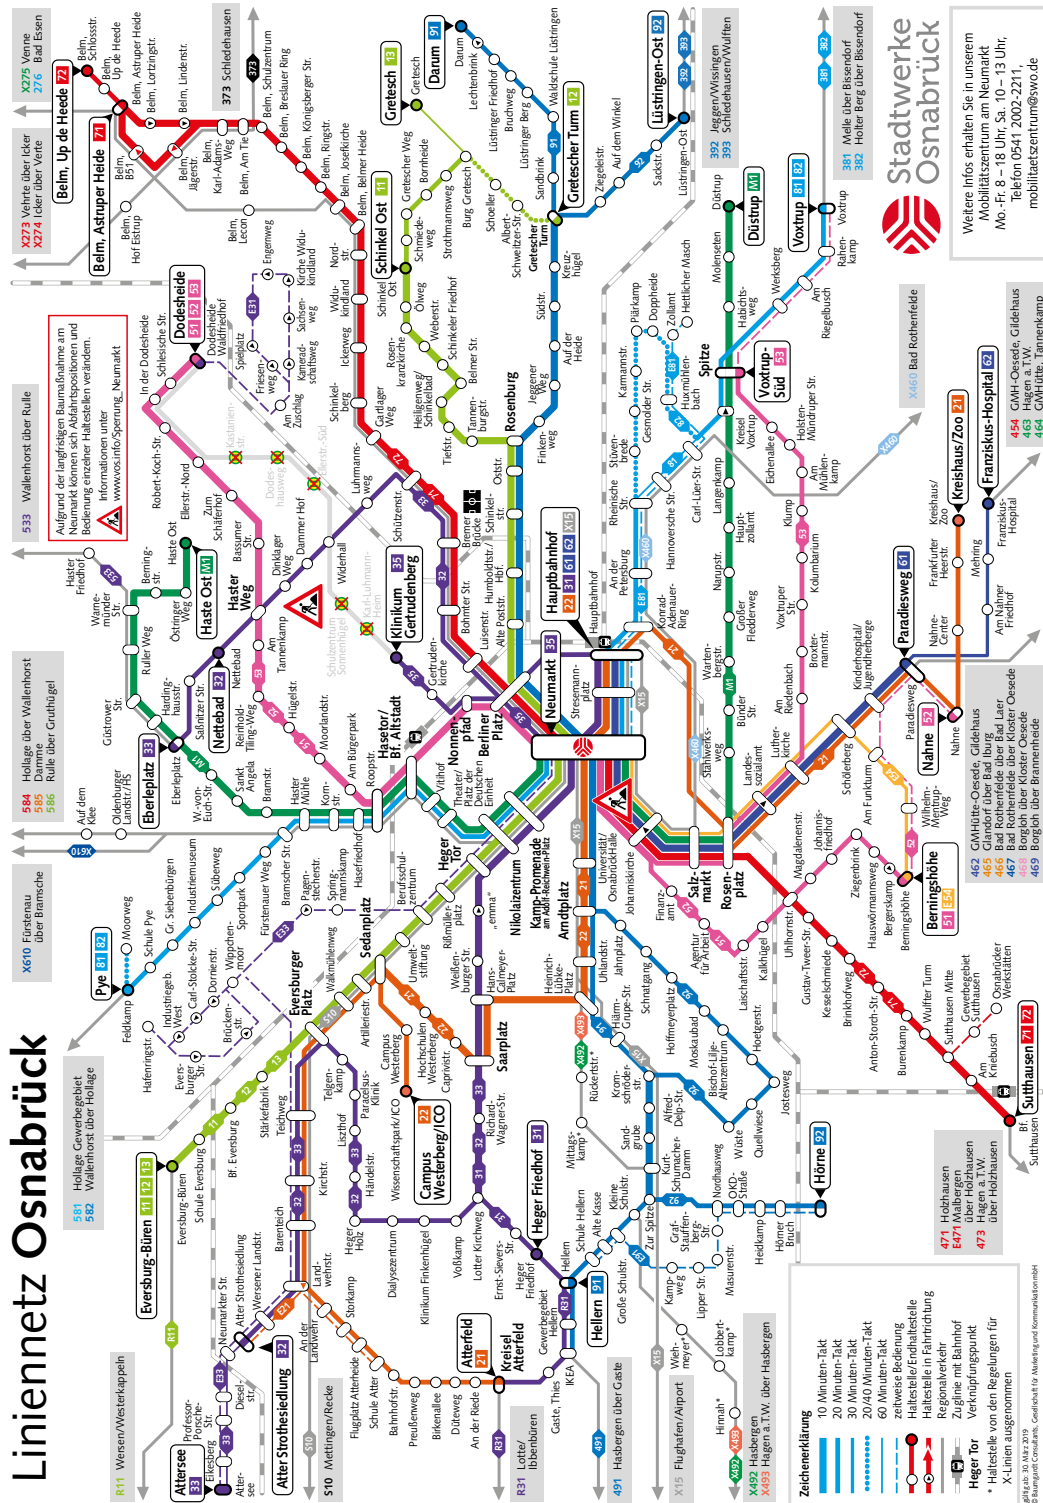

Linienetz Osnabrück

Stadtwerke Osnabrück

Weitere Infos erhalten Sie in unserem Mobilitätzentrum am Neumarkt
 Mo.-Fr. 8 – 18 Uhr, Sa. 10 – 13 Uhr,
 Telefon 0541 2002-2211,
 mobilitaetzentrum@swdo.de

Elektrisch auf Linie.

Angenehm leise und dazu noch optisch auffällig: auf der Metrobuslinie M1 erwartet Sie ein völlig neues Fahrerlebnis – sowohl „draußen“ im Straßenverkehr als auch „drinnen“ im Innenraum der Busse. Selbstverständlich bewegen Sie sich dabei mit Ökostrom völlig CO₂-frei und sauber.

Mit der neuen Linie M1 fahren Sie ab Ende März entlang des Linienwegs der bisherigen Linie 41. Im Bereich der Endwenden in „Haste“ und „Düstrup“ gelangen Sie dank Anpassungen auf einem leicht beschleunigten Linienweg noch schneller an Ihr Ziel.

Weitere Informationen zu Fahrplänen sowie zu den Tickets erhalten Sie auch unter **www.vos.info***

*Es handelt sich um einen Fahrplanauszug. Es gelten die Tarifbestimmungen und Beförderungsbedingungen der Verkehrsgemeinschaft Osnabrück (VOS).