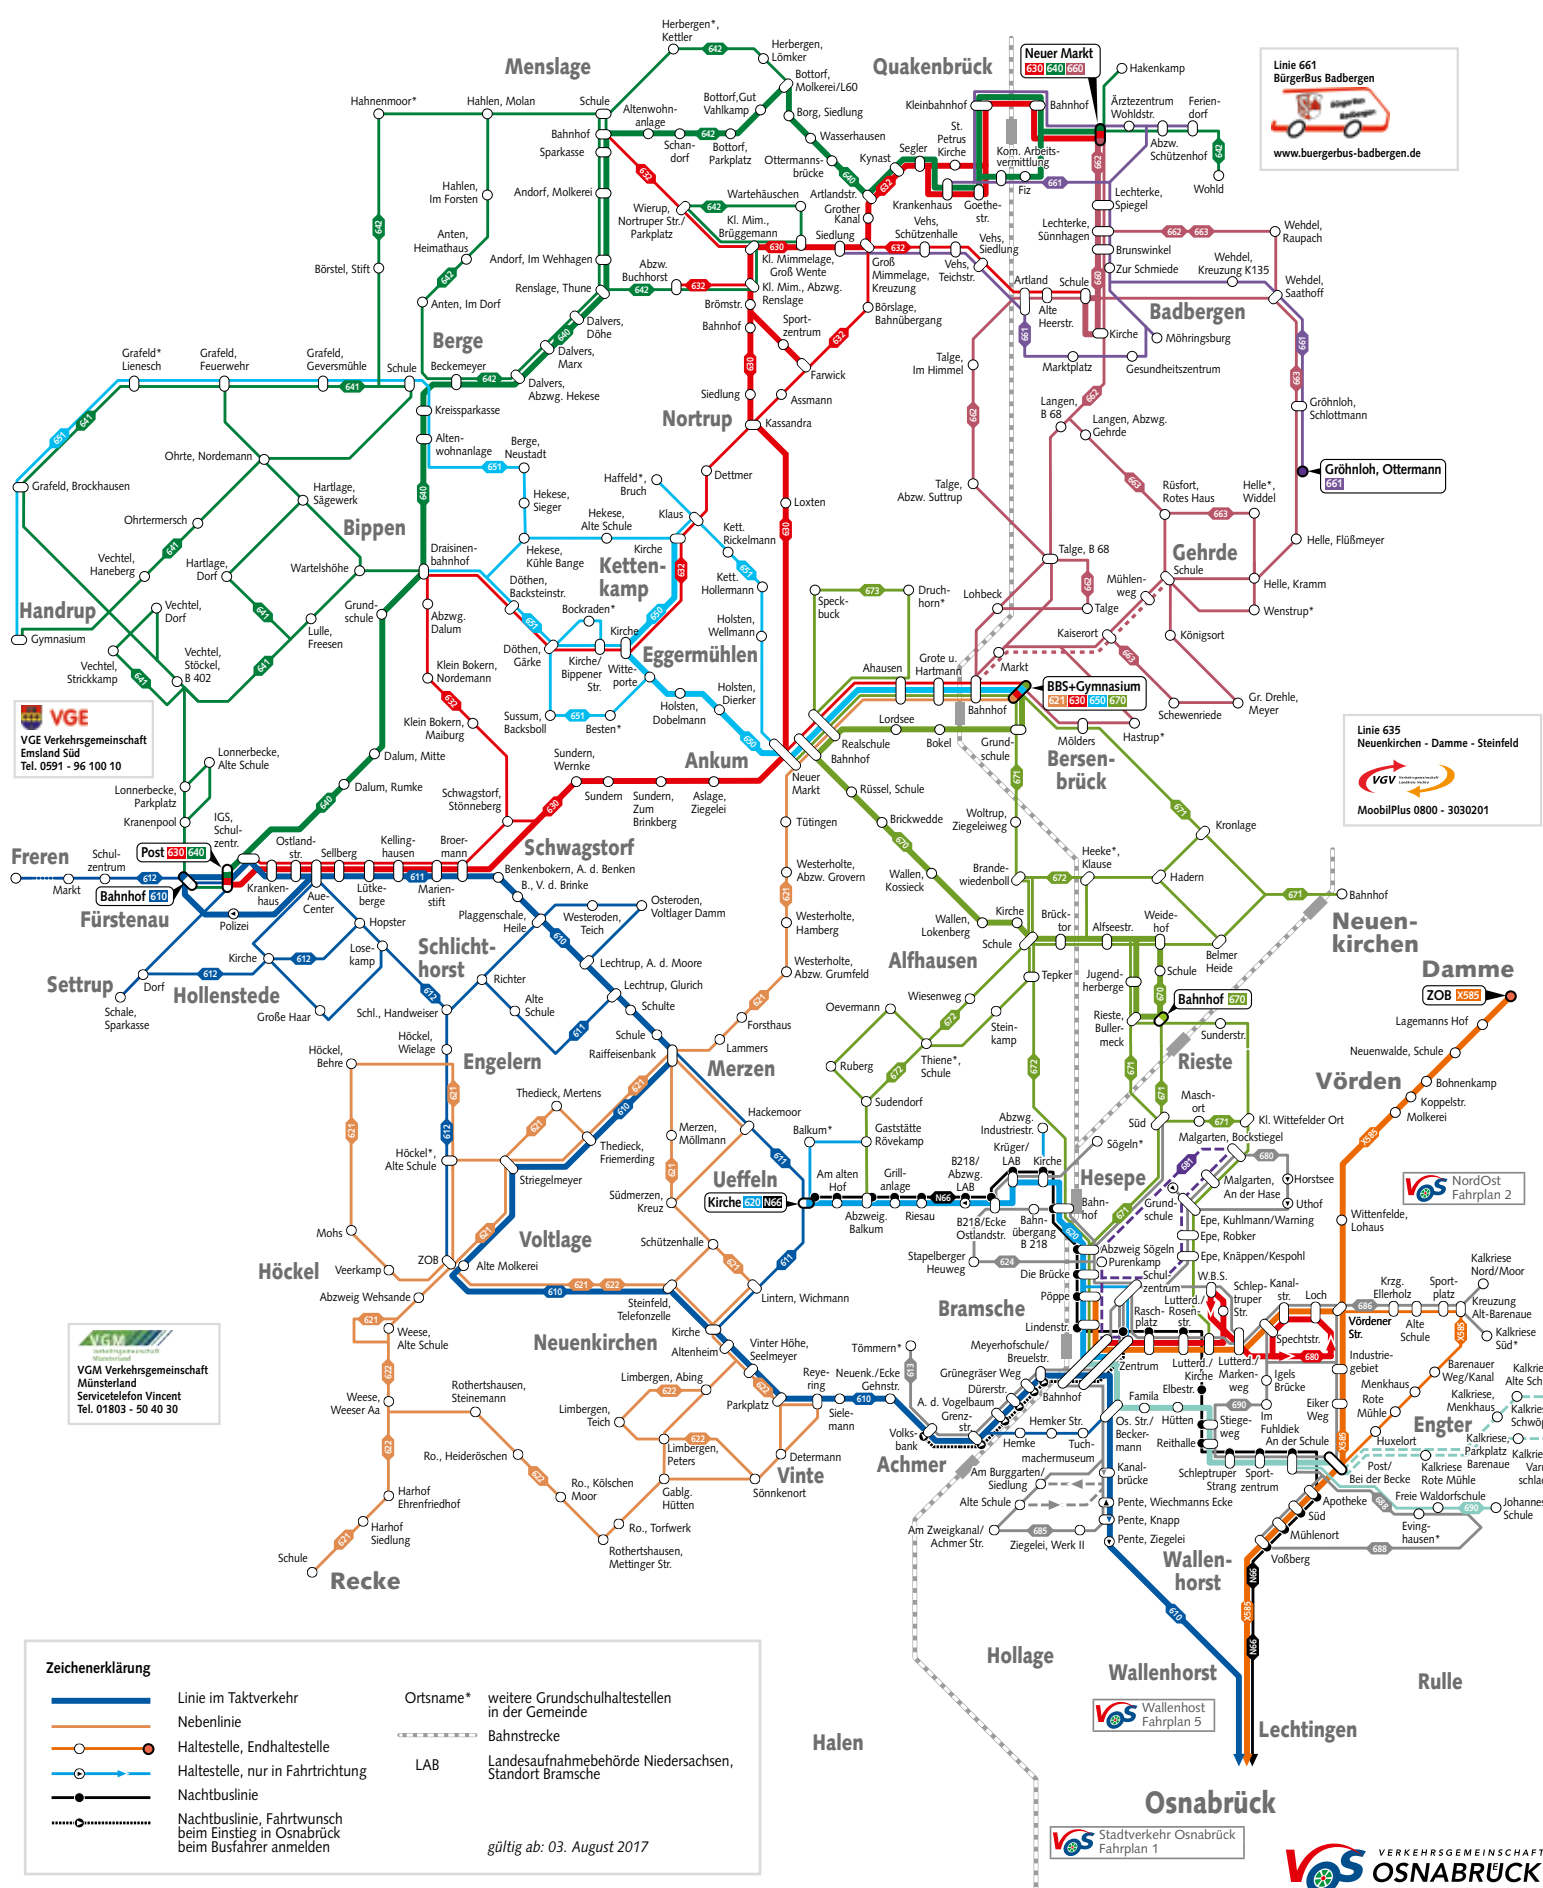

Linienetzplan VOS-Nord

VGE
 VGE Verkehrsgemeinschaft
 Emsland Süd
 Tel. 0591 - 96 100 10

Linie 661
 BürgerBus Badbergen
 www.buergerbus-badbergen.de

Linie 635
 Neuenkirchen - Damme - Steinfeld
 MoobilPlus 0800 - 3030201

VGM
 VGM Verkehrsgemeinschaft
 Münsterland
 Servicetelefon Vincent
 Tel. 01803 - 50 40 30

VOS NordOst
 Fahrplan 2

VOS Wallenhorst
 Fahrplan 5

VOS Stadtverkehr Osnabrück
 Fahrplan 1

VERKEHRSGEMEINSCHAFT OSNABRÜCK

Zeichenerklärung

- Linie im Taktverkehr
- Nebenlinie
- Haltestelle, Endhaltestelle
- Haltestelle, nur in Fahrtrichtung
- Nachtbuslinie
- Nachtbuslinie, Fahrtwunsch beim Einstieg in Osnabrück beim Busfahrer anmelden

- Ortsname* weitere Grundschulhaltestellen in der Gemeinde
- Bahnstrecke
- LAB Landesaufnahmebehörde Niedersachsen, Standort Bramsche

gültig ab: 03. August 2017